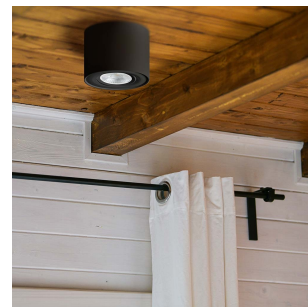

Gyro Surface Round 9W 550lm WarmDim

Elnr.: 3229344

Gyro Surface Round lettmontert og dekorativ utenpåliggende downlight. Med Gyro Surface Round kan du vippe lyset i alle retninger slik at du får lyset der du ønsker det. Leveres som komplett enhet med integrert dimbar driver. Dimbar til meget lavt nivå. Strålevinkel 40°, Ra>95. IP23, klasse II.