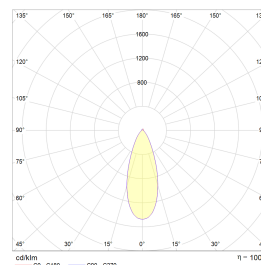

Gyro Surface Round 9W 550lm WarmDim

Elnr.: 3229344

Gyro Surface Round lettmontert og dekorativ utenpåliggende downlight. Med Gyro Surface Round kan du vippe lyset i alle retninger slik at du får lyset der du ønsker det. Leveres som komplett enhet med integrert dimbar driver. Dimbar til meget lavt nivå. Strålevinkel 40°, Ra>95. IP23, klasse II.

Teknisk data

| | |
|--------------------------------|-----------|
| Spenning (V) | 230 |
| Effekt (W) | 9 |
| Lumen/Watt (lm) | 60 |
| Lysstyrke (lm) | 550 |
| Fargetemperatur (K) | 3000-2000 |
| Fargegjengivelse (Ra) | 95 |
| SDCM | 3 |
| Driver størrelse (mA) | 300 |
| Min. omgivelsestemperatur (°C) | -20 |
| Max. omgivelsestemperatur (°C) | +50 |