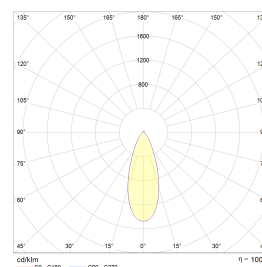

Gyro Surface Round 9W 550lm WarmDim

Elnr.: 3229344

Gyro Surface Round lettmontert og dekorativ utenpåliggende downlight. Med Gyro Surface Round kan du vippe lyset i alle retninger slik at du får lyset der du ønsker det. Leveres som komplett enhet med integrert dimbar driver. Dimbar til meget lavt nivå. Strålevinkel 40°, Ra>95. IP23, klasse II.

Teknisk data

Spenning (V)	230
Effekt (W)	9
Lumen/Watt (lm)	60
Lysstyrke (lm)	550
Fargetemperatur (K)	3000-2000
Fargegjengivelse (Ra)	95
SDCM	3
Driver størrelse (mA)	300
Min. omgivelsestemperatur (°C)	-20
Max. omgivelsestemperatur (°C)	+50