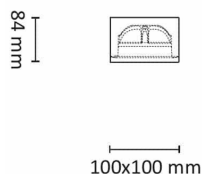

Teknisk data

Spenning (V)	230
Effekt (W)	9
Lumen/Watt (lm)	60
Lysstyrke (lm)	550
Fargetemperatur (K)	3000-2000
Fargegjengivelse (Ra)	95
SDCM	3
Driver størrelse (mA)	300
Min. omgivelsestemperatur (°C)	-20
Max. omgivelsestemperatur (°C)	+50

Dimensjoner

Lengde (mm)	-
Høyde (mm)	84
Bredde (mm)	-
Diameter (mm)	100

Tilbehør

Vedlikehold

Produktet rengjøres ved å tørke over med en fuktig microfiberklut. Evt. vann/såperester fjernes med en ren microfiberklut.