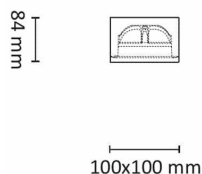

Teknisk data

| | |
|--------------------------------|-----------|
| Spenning (V) | 230 |
| Effekt (W) | 9 |
| Lumen/Watt (lm) | 60 |
| Lysstyrke (lm) | 550 |
| Fargetemperatur (K) | 3000-2000 |
| Fargegjengivelse (Ra) | 95 |
| SDCM | 3 |
| Driver størrelse (mA) | 300 |
| Min. omgivelsestemperatur (°C) | -20 |
| Max. omgivelsestemperatur (°C) | +50 |

Dimensjoner

| | |
|---------------|-----|
| Lengde (mm) | - |
| Høyde (mm) | 84 |
| Bredde (mm) | - |
| Diameter (mm) | 100 |
| Nettovekt (g) | 374 |

Tilbehør

Vedlikehold

Produktet rengjøres ved å tørke over med en fuktig microfiberklut. Evt. vann/såperester fjernes med en ren microfiberklut.