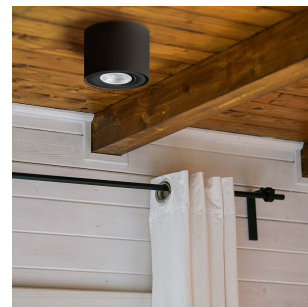

Gyro Surface Round 9W 550lm WarmDim

Elnr.: 3229344

Gyro Surface Round lettmontert og dekorativ utenpåliggende downlight. Med Gyro Surface Round kan du vippe lyset i alle retninger slik at du får lyset der du ønsker det. Leveres som komplett enhet med integrert dimbar driver. Dimbar til meget lavt nivå. Strålevinkel 40°, Ra>95. IP23, klasse II.

Gyro Surface Round 9W 550lm WarmDim

Elnr.: 3229344

Optikk	Linse
Brannklasse D	Nei
DALI	Nei
Hurtigkobling	Nei
Kan monteres i isolasjon	Nei
Antall poler	3
Utforming	Rund
Integrert sensor	Nei
Antall lyskilder	1
Lysfordeling	Mediumstrålende 20-40gr
Utstrålingsvinkel (°)	40
Type	Gyro Surface
Tilt (°)	25
Produktfamilie	Gyro
Bruksområde	Trapp og korridor, Hotell og næring, Interiør/Inne