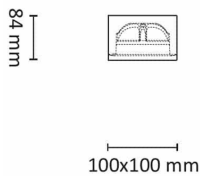

Teknisk data

| | |
|--------------------------------|------|
| Spenning (V) | 230 |
| Effekt (W) | 8 |
| Lumen/Watt (lm) | 75 |
| Lysstyrke (lm) | 600 |
| Fargetemperatur (K) | 2700 |
| Fargegjengivelse (Ra) | 90 |
| SDCM | 2 |
| Driver størrelse (mA) | 450 |
| Min. omgivelsestemperatur (°C) | -20 |
| Max. omgivelsestemperatur (°C) | +50 |

Dimensjoner

| | |
|---------------|-----|
| Lengde (mm) | - |
| Høyde (mm) | 100 |
| Bredde (mm) | - |
| Diameter (mm) | 100 |

Tilbehør

Vedlikehold

Produktet rengjøres ved å tørke over med en fuktig microfiberklut. Evt. vann/såperester fjernes med en ren microfiberklut.