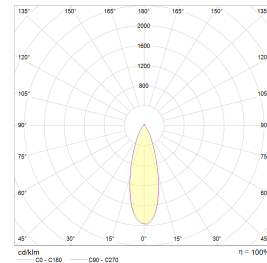

Teknisk data

| | |
|--------------------------------|------|
| Spenning (V) | 230 |
| Effekt (W) | 8 |
| Lumen/Watt (lm) | 75 |
| Lysstyrke (lm) | 600 |
| Fargetemperatur (K) | 2700 |
| Fargegjengivelse (Ra) | 90 |
| SDCM | 2 |
| Driver størrelse (mA) | 450 |
| Min. omgivelsestemperatur (°C) | -20 |
| Max. omgivelsestemperatur (°C) | +50 |