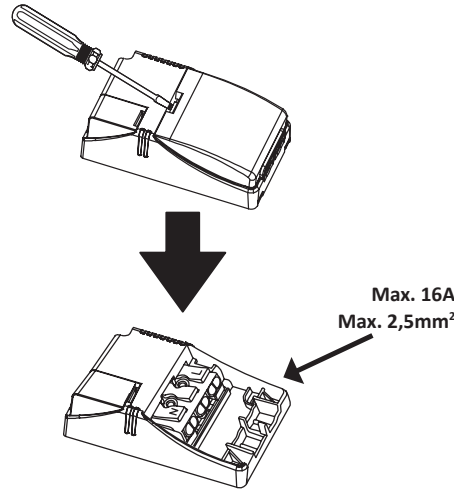

EN: CABLE CONNECTION

NO: LEDNINGSTILKOBLING
SE: KABELANSLUTNING
FI: JOHTOLIITÄNTÄ