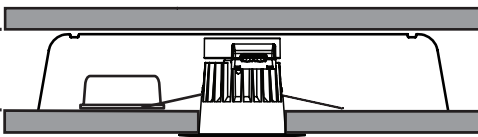

JUNO™ SOFTPRO

220-240V 50/60 Hz 430mA LED 18W IP44*

EN: MEASUREMENT

NO: MÅL
SE: MÅTT
FI: MITAT

EN: Installation must be performed by a qualified electrician.
NO: Må installeres av autorisert el-installatør.
SE: Måste installeras av en behörig elinstallatör.
FI: Vain valtuutettu sähköasentaja saa asentaa.

OBS!

EN: CABLE CONNECTION

NO: LEDNINGSTILKOBLING
SE: KABELANSLUTNING
FI: JOHTOLIITÄNTÄ

EN: Included dimmable LED driver.
NO: Inkludert dimbar LED driver.
SE: Inklusive dimbar LED drivdon.
FI: Sisältää himmennettävän LED-liitäntälitteen.

EN: CORRESPONDING PRODUCT.

NO: TILHØRENDE PRODUKT.
SE: TILLHÖRANDE PRODUKT.
FI: AIHEESEEN LIITTYVÄ TUOTE.

UniDim™	KUD-265EV
UniDim™	KUD-500EV-L
UniDim™	KUD-500EV-LS
UniDim™	DUO
UniDim™	MINI
WiDim®	WI-FI system
Bluedim®	Bluetooth system
	DOWNLIGHT BOX HIGH

EN: IP44 from the luminaire underside.
NO: IP44 fra armaturens underside.
SE: IP44 från armaturens undersida.
FI: IP44 valaisimen alapuolelta.

EN: Minimum distance to flammable material in the beam direction.
NO: Minimumsavstand til brennbart materiale i armaturens stråleretning.
SE: Minsta avstånd mellan brännbart material och lampans ljusrättning.
FI: Vähimmäismitta lampusta palaavaan materiaaliin.

ALT.: 1
Min. 95 mm

Min.
95 mm

ALT.: 2
Min. 95 mm

Min.
95 mm