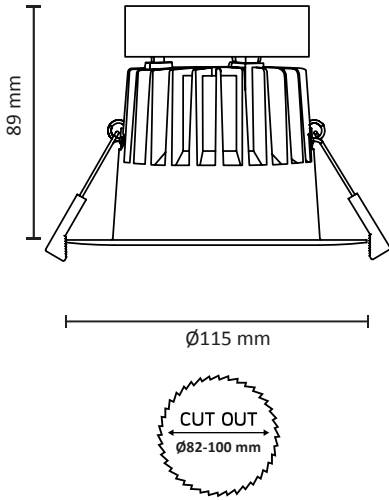

JUNO™ SOFTPRO

220-240V 50/60 Hz 430mA LED 18W IP44*

EN: MEASUREMENT

NO: MÅL
 SE: MÅTT
 FI: MITAT

EN: Installation must be performed by a qualified electrician.
 NO: Må installeres av autorisert el-installatør.
 SE: Måste installeras av en behörig elinstallatör.
 FI: Vain valtuutettu sähköasentaja saa asentaa.

EN: IP44 from the luminaire underside.
 NO: IP44 fra armaturens underside.
 SE: IP44 från armaturens undersida.
 FI: IP44 valaisimen alapuolelta.

EN: Minimum distance to flammable material in the beam direction.
 NO: Minimumsavstand til brennbart materiale i armaturens stråleretning.
 SE: Minsta avstånd mellan brännbart material och lampans ljusrättning.
 FI: Vähimmäismitta lampusta palaavaan materiaaliin.

ALT.: 1
 Min. 95 mm

Min.
 95 mm

ALT.: 2
 Min. 95 mm

Min.
 95 mm