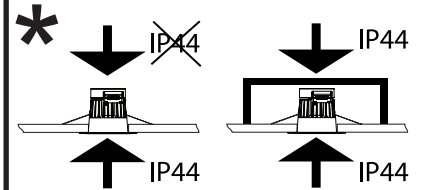

JUNO™ SOFTPRO

220-240V 50/60 Hz 430mA LED 18W IP44*

EN: MEASUREMENT

NO: MÅL
 SE: MÅTT
 FI: MITAT

EN: Installation must be performed by a qualified electrician.
 NO: Må installeres av autorisert el-installatør.
 SE: Måste installeras av en behörig elinstallatör.
 FI: Vain valtuutettu sähköasentaja saa asentaa.

EN: IP44 from the luminaire underside.
 NO: IP44 fra armaturens underside.
 SE: IP44 från armaturens undersida.
 FI: IP44 valaisimen alapuolelta.

EN: Minimum distance to flammable material in the beam direction.
 NO: Minimumsavstand til brennbart materiale i armaturens stråleretning.
 SE: Minsta avstånd mellan brännbart material och lampans ljusrättning.
 FI: Vähimmäismitta lampusta palaavaan materiaaliin.