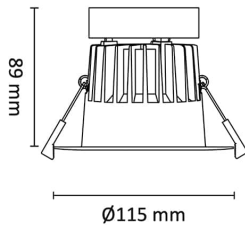

Teknisk data

Spenning (V)	230
Effekt (W)	18
Lumen/Watt (lm)	100
Lysstyrke (lm)	1800
Fargetemperatur (K)	3000
Fargegjengivelse (Ra)	90
SDCM	3
Driver størrelse (mA)	430
Antall armaturer B 10A	26
Antall armaturer C 10A	44
Antall armaturer B 16A	42
Antall armaturer C 16A	71
Min. omgivelsestemperatur (°C)	-20
Max. omgivelsestemperatur (°C)	+50

Dimensjoner

Lengde (mm)	-
Høyde (mm)	89
Bredde (mm)	-
Diameter (mm)	115
Hulldiameter (mm)	82-100
Nettvekt (g)	400

Tilbehør

3224920 Uniboks Høy innfelt for downlights

Vedlikehold

Produktet rengjøres ved å tørke over med en fuktig microfiberklut. Evt. vann/såperester fjernes med en ren microfiberklut.