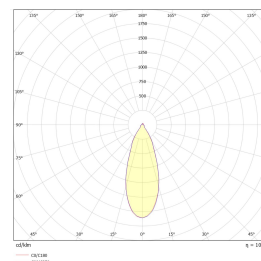

Teknisk data

Spenning (V)	230
Effekt (W)	18
Lumen/Watt (lm)	100
Lysstyrke (lm)	1800
Fargetemperatur (K)	3000
Fargegjengivelse (Ra)	90
SDCM	3
Driver størrelse (mA)	430
Antall armaturer B 10A	26
Antall armaturer C 10A	44
Antall armaturer B 16A	42
Antall armaturer C 16A	71
Min. omgivelsestemperatur (°C)	-20
Max. omgivelsestemperatur (°C)	+50