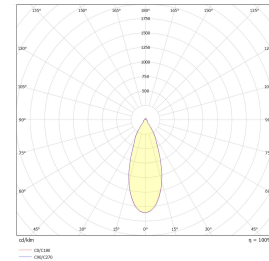

Teknisk data

Spenning (V)	230
Effekt (W)	18
Lumen/Watt (lm)	100
Lysstyrke (lm)	1800
Fargetemperatur (K)	3000
Fargegjengivelse (Ra)	90
SDCM	3
Driver størrelse (mA)	430
Antall armaturer B 10A	26
Antall armaturer C 10A	44
Antall armaturer B 16A	42
Antall armaturer C 16A	71
Min. omgivelsestemperatur (°C)	-20
Max. omgivelsestemperatur (°C)	+50