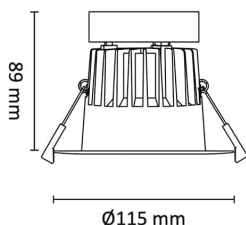

Teknisk data

Spenning (V)	230
Effekt (W)	18
Lumen/Watt (lm)	100
Lysstyrke (lm)	1800
Fargetemperatur (K)	3000
Fargegjengivelse (Ra)	90
SDCM	3
Driver størrelse (mA)	430
Antall armaturer B 10A	26
Antall armaturer C 10A	44
Antall armaturer B 16A	42
Antall armaturer C 16A	71
Min. omgivelsestemperatur (°C)	-20
Max. omgivelsestemperatur (°C)	+50

Dimensjoner

Lengde (mm)	-
Høyde (mm)	89
Bredde (mm)	-
Diameter (mm)	115
Hulldiameter (mm)	82-100

Tilbehør

3224920

Uniboks Høy innfelt for downlights

Vedlikehold

Produktet rengjøres ved å tørke over med en fuktig microfiberklut. Evt. vann/såperester fjernes med en ren microfiberklut.