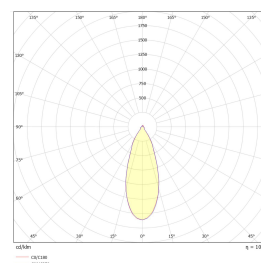

Teknisk data

Spenning (V)	230
Effekt (W)	18
Lumen/Watt (lm)	100
Lysstyrke (lm)	1800
Fargetemperatur (K)	4000
Fargegjengivelse (Ra)	90
SDCM	3
Driver størrelse (mA)	430
Antall armaturer B 10A	26
Antall armaturer C 10A	44
Antall armaturer B 16A	42
Antall armaturer C 16A	71
Min. omgivelsestemperatur (°C)	-20
Max. omgivelsestemperatur (°C)	+50