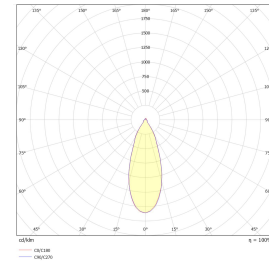

Teknisk data

| | |
|--------------------------------|------|
| Spenning (V) | 230 |
| Effekt (W) | 18 |
| Lumen/Watt (lm) | 100 |
| Lysstyrke (lm) | 1800 |
| Fargetemperatur (K) | 4000 |
| Fargegjengivelse (Ra) | 90 |
| SDCM | 3 |
| Driver størrelse (mA) | 430 |
| Antall armaturer B 10A | 26 |
| Antall armaturer C 10A | 44 |
| Antall armaturer B 16A | 42 |
| Antall armaturer C 16A | 71 |
| Min. omgivelsestemperatur (°C) | -20 |
| Max. omgivelsestemperatur (°C) | +50 |