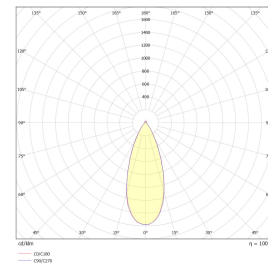

Teknisk data

Spenning (V)	230
Effekt (W)	10
Lumen/Watt (lm)	65
Lysstyrke (lm)	650
Fargetemperatur (K)	2700
Fargegjengivelse (Ra)	95
SDCM	2
Driver størrelse (mA)	230
Antall DALI-drivere	1
Min. omgivelsestemperatur (°C)	-20
Max. omgivelsestemperatur (°C)	+45