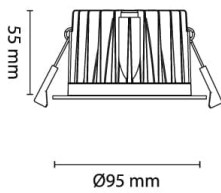

Lavbyggende innfelt LED downlight med inntrukket lyskilde for lav blanding og et eksklusivt uttrykk. Downlighten er dimmbar og kan dimmes ned helt, flimmerfritt, med en rekke ulike dimmerkombinasjoner. Anbefalt dimmer er UniDim universaldimmere fra Unilamp. Juno Cob+ leveres ferdig sammensatt/sammenkoblet med 230mA konstantstrøm driver. Hurtigkoblinger med mulighet for viderekobling i LED driver og snapkobling mellom armatur og driver. Lav høyde kombinert med veldig liten varmeutvikling gjør at denne downlighten kan monteres i lave downlightskasser. Ytre diameter Ø95mm, hullmål Ø82-84mm, høyde 55mm fra underkant himling. Kan overdekkes av isolasjonsmatter. IP44, Klasse II

Teknisk data

Spenning (V)	230
Effekt (W)	10
Lumen/Watt (lm)	65
Lysstyrke (lm)	650
Fargetemperatur (K)	2700
Fargegjengivelse (Ra)	95
SDCM	2
Driver størrelse (mA)	230
Antall DALI-drivere	1
Min. omgivelsestemperatur (°C)	-20
Max. omgivelsestemperatur (°C)	+45

Utførelse

Farge	Hvit
Materiale	Aluminium
IP klasse	44
Lyskilde	LED
Isolasjonsklasse	II
WarmDim teknologi	Nei
Dimbar	Med DALI
Levetid L70B50 Ta25°	120.000
Levetid L80B50 Ta25°	80.000
DALI Type	-

IK-klasse	-
Integrert/ekstern driver	Ekstern
Sokkel	LED
Montering	Innfelt
Avdekningsmateriale	Strukturert plast
Dimmetype	DALI
Optikk	Linse
Brannklasse D	Nei
DALI	Ja
Hurtigkobling	Nei
Kan monteres i isolasjon	Ja
Antall poler	5
Utforming	Rund
Integrert sensor	Nei
Antall lyskilder	1
Lysfordeling	Mediumstrålende 20-40gr
Utstrålingsvinkel (°)	40
Bruksområde	Trapp og korridor, Bad og våtrom, Hotell og næri

Dimensjoner

Lengde (mm)	-
Høyde (mm)	55
Bredde (mm)	-
Diameter (mm)	95
Hulldiameter (mm)	82-84

Tilbehør

3224920	Uniboks Høy innfelt for downlights	
3224921	Uniboks Lav innfelt for downlights	
6614614	Rørrinnføring for LED-driver - 2x16 mm	
6614625+1202711	Driver DALI 10W 230mA 5-pol Linect	