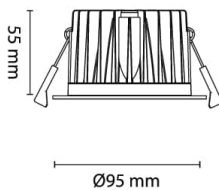

# Juno Soft Cob+ 10W 650lm DALI 2700K B.s

Elnr.: 3229371

Lavbyggende innfelt LED downlight med inntrukket lyskilde for lav blanding og et eksklusivt uttrykk. Downlighten er dimmbar og kan dimmes ned helt, flimmerfritt, med en rekke ulike dimmerkombinasjoner. Anbefalt dimmer er UniDim universaldimmere fra Unilamp. Juno Cob+ leveres ferdig sammensatt/sammenkoblet med 230mA konstantstrøm driver. Hurtigkoblinger med mulighet for viderekobling i LED driver og snapkobling mellom armatur og driver. Lav høyde kombinert med veldig liten varmeutvikling gjør at denne downlighten kan monteres i lave downlightskasser. Ytre diameter Ø95mm, hullmål Ø82-84mm, høyde 55mm fra underkant himling. Kan overdekkes av isolasjonsmatter. IP44, Klasse II.

## Teknisk data

Spenning (V)	230
Effekt (W)	10
Lumen/Watt (lm)	65
Lysstyrke (lm)	650
Fargetemperatur (K)	2700
Fargegjengivelse (Ra)	95
SDCM	2
Driver størrelse (mA)	230
Antall DALI-drivere	1
Min. omgivelsestemperatur (°C)	-20
Max. omgivelsestemperatur (°C)	+45

## Dimensjoner

Lengde (mm)	-
Høyde (mm)	55
Bredde (mm)	-
Diameter (mm)	95
Hulldiameter (mm)	82-84