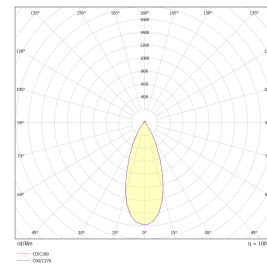

## Teknisk data

Spenning (V)	230
Effekt (W)	10
Lumen/Watt (lm)	65
Lysstyrke (lm)	650
Fargetemperatur (K)	2700
Fargegjengivelse (Ra)	95
SDCM	2
Driver størrelse (mA)	230
Antall DALI-drivere	1
Min. omgivelsestemperatur (°C)	-20
Max. omgivelsestemperatur (°C)	+45

## Dimensjoner

Lengde (mm)	-
Høyde (mm)	55
Bredde (mm)	-
Diameter (mm)	95
Hulldiameter (mm)	82-84