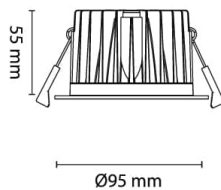

Juno Soft Cob+ 10W 650lm DALI 3000K Hv

Elnr.: 3229372

Lavtbyggende innfelt LED downlight med inntrukket lyskilde for lav blanding og et eksklusivt uttrykk. Downlighten er dimmbar og kan dimmes ned helt, flimmerfritt, med en rekke ulike dimmerkombinasjoner. Anbefalt dimmer er UniDim universaldimmere fra Unilamp. Juno Cob+ leveres ferdig sammensatt/sammenkoblet med 230mA konstantstrøm driver. Hurtigkoblinger med mulighet for viderekobling i LED driver og snapkobling mellom armatur og driver. Lav høyde kombinert med veldig liten varmeutvikling gjør at denne downlighten kan monteres i lave downlightskasser. Ytre diameter Ø95mm, hullmål Ø82-84mm, høyde 55mm fra underkant himling. Kan overdekkes av isolasjonsmatter. IP44, Klasse II

Teknisk data

Spenning (V)	230
Effekt (W)	10
Lumen/Watt (lm)	65
Lysstyrke (lm)	650
Fargetemperatur (K)	3000
Fargegjengivelse (Ra)	95
SDCM	2
Driver størrelse (mA)	230
Antall DALI-drivere	1
Min. omgivelsestemperatur (°C)	-20
Max. omgivelsestemperatur (°C)	+45

Dimensjoner

Lengde (mm)	-
Høyde (mm)	55
Bredde (mm)	-
Diameter (mm)	95
Hulldiameter (mm)	82-84
Nettvekt (g)	320

Tilbehør

3224920	Uniboks Høy innfelt for downlights	
3224921	Uniboks Lav innfelt for downlights	
6614614	Rørrinnføring for LED-driver - 2x16 mm	
6614625+1202711	Driver DALI 10W 230mA 5-pol Linect	