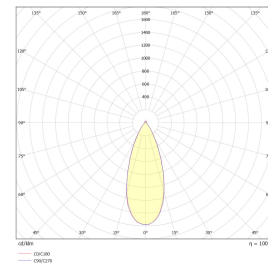

Teknisk data

Spenning (V)	230
Effekt (W)	10
Lumen/Watt (lm)	65
Lysstyrke (lm)	650
Fargetemperatur (K)	3000
Fargegjengivelse (Ra)	95
SDCM	2
Driver størrelse (mA)	230
Antall DALI-drivere	1
Min. omgivelsestemperatur (°C)	-20
Max. omgivelsestemperatur (°C)	+45