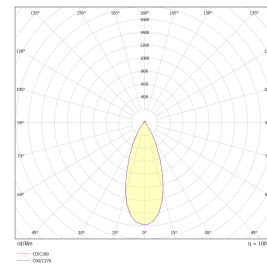

Teknisk data

Spenning (V)	230
Effekt (W)	10
Lumen/Watt (lm)	65
Lysstyrke (lm)	650
Fargetemperatur (K)	3000
Fargegjengivelse (Ra)	95
SDCM	2
Driver størrelse (mA)	230
Antall DALI-drivere	1
Min. omgivelsestemperatur (°C)	-20
Max. omgivelsestemperatur (°C)	+45