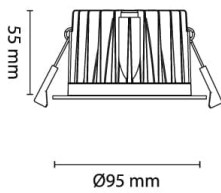

Lavbyggende innfelt LED downlight med inntrukket lyskilde for lav blanding og et eksklusivt uttrykk. Downlighten er dimmbar og kan dimmes ned helt, flimmerfritt, med en rekke ulike dimmerkombinasjoner. Anbefalt dimmer er UniDim universaldimmere fra Unilamp. Juno Cob+ leveres ferdig sammensatt/sammenkoblet med 230mA konstantstrøm driver. Hurtigkoblinger med mulighet for viderekobling i LED driver og snapkobling mellom armatur og driver. Lav høyde kombinert med veldig liten varmeutvikling gjør at denne downlighten kan monteres i lave downlightskasser. Ytre diameter Ø95mm, hullmål Ø82-84mm, høyde 55mm fra underkant himling. Kan overdekkes av isolasjonsmatter. IP44, Klasse II

Teknisk data

Spenning (V)	230
Effekt (W)	10
Lumen/Watt (lm)	65
Lysstyrke (lm)	650
Fargetemperatur (K)	3000
Fargegjengivelse (Ra)	95
SDCM	2
Driver størrelse (mA)	230
Antall DALI-drivere	1
Min. omgivelsestemperatur (°C)	-20
Max. omgivelsestemperatur (°C)	+45

Utførelse

Farge	Hvit
Materiale	Aluminium
IP klasse	44
Lyskilde	LED
Isolasjonsklasse	II
WarmDim teknologi	Nei
Dimbar	Med DALI
Levetid L70B50 Ta25°	120.000
Levetid L80B50 Ta25°	80.000
DALI Type	-

IK-klasse	-
Integrert/ekstern driver	Ekstern
Sokkel	LED
Montering	Innfelt
Avdekningsmateriale	Strukturert plast
Dimmetype	DALI
Optikk	Linse
Brannklasse D	Nei
DALI	Ja
Hurtigkobling	Nei
Kan monteres i isolasjon	Ja
Antall poler	5
Utforming	Rund
Integrert sensor	Nei
Antall lyskilder	1
Lysfordeling	Mediumstrålende 20-40gr
Utstrålingsvinkel (°)	40
Bruksområde	Trapp og korridor, Bad og våtrom, Hotell og næri

Dimensjoner

Lengde (mm)	-
Høyde (mm)	55
Bredde (mm)	-
Diameter (mm)	95
Hulldiameter (mm)	82-84

Tilbehør

3224920	Uniboks Høy innfelt for downlights	
3224921	Uniboks Lav innfelt for downlights	
6614614	Rørrinnføring for LED-driver - 2x16 mm	
6614625+1202711	Driver DALI 10W 230mA 5-pol Linect	