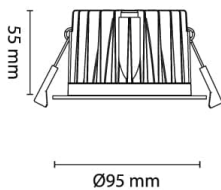

Juno Soft Cob+ 10W 650lm DALI 2700K So

Elnr.: 3229373

Lavbyggende innfelt LED downlight med inntrukket lyskilde for lav blanding og et eksklusivt uttrykk. Downlighten er dimmbar og kan dimmes ned helt, flimmerfritt, med en rekke ulike dimmerkombinasjoner. Anbefalt dimmer er UniDim universaldimmere fra Unilamp. Juno Cob+ leveres ferdig sammensatt/sammenkoblet med 230mA konstantstrøm driver. Hurtigkoblinger med mulighet for viderekobling i LED driver og snapkobling mellom armatur og driver. Lav høyde kombinert med veldig liten varmeutvikling gjør at denne downlighten kan monteres i lave downlightskasser. Ytre diameter Ø95mm, hullmål Ø82-84mm, høyde 55mm fra underkant himling. Kan overdekkes av isolasjonsmatter. IP44, Klasse II

Teknisk data

Spenning (V)	230
Effekt (W)	10
Lumen/Watt (lm)	65
Lysstyrke (lm)	650
Fargetemperatur (K)	2700
Fargegjengivelse (Ra)	95
SDCM	2
Driver størrelse (mA)	230
Antall DALI-drivere	1
Min. omgivelsestemperatur (°C)	-20
Max. omgivelsestemperatur (°C)	+45

Dimensjoner

Lengde (mm)	-
Høyde (mm)	55
Bredde (mm)	-
Diameter (mm)	95
Hulldiameter (mm)	82-84
Nettvekt (g)	320

Tilbehør

3224920	Uniboks Høy innfelt for downlights	
3224921	Uniboks Lav innfelt for downlights	
6614614	Rørrinnføring for LED-driver - 2x16 mm	
6614625+1202711	Driver DALI 10W 230mA 5-pol Linect	