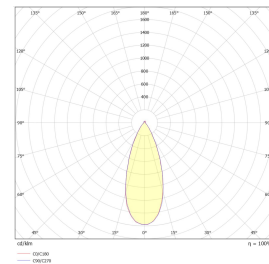

Teknisk data

Spenning (V)	230
Effekt (W)	10
Lumen/Watt (lm)	65
Lysstyrke (lm)	650
Fargetemperatur (K)	2700
Fargegjengivelse (Ra)	95
SDCM	2
Driver størrelse (mA)	230
Antall DALI-drivere	1
Min. omgivelsestemperatur (°C)	-20
Max. omgivelsestemperatur (°C)	+45