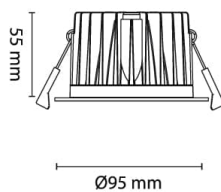

## Teknisk data

Spenning (V)	230
Effekt (W)	10
Lumen/Watt (lm)	65
Lysstyrke (lm)	650
Fargetemperatur (K)	2700
Fargegjengivelse (Ra)	95
SDCM	2
Driver størrelse (mA)	230
Antall DALI-drivere	1
Min. omgivelsestemperatur (°C)	-20
Max. omgivelsestemperatur (°C)	+45

## Dimensjoner

Lengde (mm)	-
Høyde (mm)	55
Bredde (mm)	-
Diameter (mm)	95
Hulldiameter (mm)	82-84