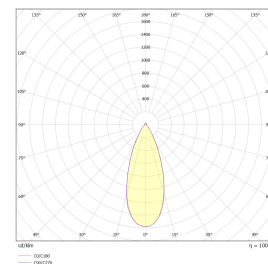

## Teknisk data

Spenning (V)	230
Effekt (W)	10
Lumen/Watt (lm)	65
Lysstyrke (lm)	650
Fargetemperatur (K)	2700
Fargegjengivelse (Ra)	95
SDCM	2
Driver størrelse (mA)	230
Antall DALI-drivere	1
Min. omgivelsestemperatur (°C)	-20
Max. omgivelsestemperatur (°C)	+45

## Dimensjoner

Lengde (mm)	-
Høyde (mm)	55
Bredde (mm)	-
Diameter (mm)	95
Hulldiameter (mm)	82-84