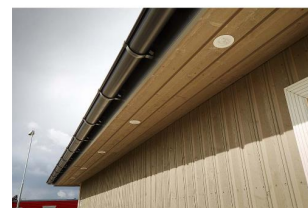

# Gyro 8W 600lm DALI 2700K IP44 Hvit

Elnr.: 3229375

Fleksibilitet uten grenser med Gyro® ekstra lavtbyggende downlight. Justerbar i alle retninger, slik at man har full fleksibilitet. Med påmontert LED-driver med innstikk-klemmer forberedt for viderekobling. Strekkavlastning og snopp-kobling. Kan overdekkes av isolasjon. Hvit/sort kan benyttes innendørs og utendørs. Strålevinkel 40°, Ra>95. Dimbar til meget lavt nivå. Levetid 120.000 timer ved Ta25°C. Utsparring Ø: 82-84 mm. IP44, klasse II. Leveres i fargetemperaturer 2700, 3000K eller WarmDim 3000-2000K.