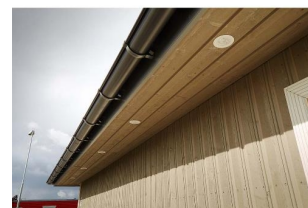

Gyro 8W 600lm DALI 2700K IP44 Hvit

Elnr.: 3229375

Fleksibilitet uten grenser med Gyro® ekstra lavtbyggende downlight. Justerbar i alle retninger, slik at man har full fleksibilitet. Med påmontert LED-driver med innstikk-klemmer forberedt for viderekobling. Strekkavlastning og snopp-kobling. Kan overdekkes av isolasjon. Hvit/sort kan benyttes innendørs og utendørs. Strålevinkel 40°, Ra>95. Dimbar til meget lavt nivå. Levetid 120.000 timer ved Ta25°C. Utsparring Ø: 82-84 mm. IP44, klasse II. Leveres i fargetemperaturer 2700, 3000K eller WarmDim 3000-2000K.