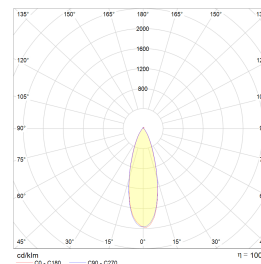

Gyro 8W 600lm DALI 2700K IP44 Hvit

Elnr.: 3229375

Fleksibilitet uten grenser med Gyro® ekstra lavtbyggende downlight. Justerbar i alle retninger, slik at man har full fleksibilitet. Med påmontert LED-driver med innstikk-klemmer forberedt for viderekobling. Strekkavlastning og snopp-kobling. Kan overdekkes av isolasjon. Hvit/sort kan benyttes innendørs og utendørs. Strålevinkel 40°, Ra>95. Dimbar til meget lavt nivå. Levetid 120.000 timer ved Ta25°C. Utsparring Ø: 82-84 mm. IP44, klasse II. Leveres i fargetemperaturer 2700, 3000K eller WarmDim 3000-2000K.

Teknisk data

Spenning (V)	230
Effekt (W)	8
Lumen/Watt (lm)	75
Lysstyrke (lm)	600
Fargetemperatur (K)	2700
Fargegjengivelse (Ra)	95
SDCM	2
Driver størrelse (mA)	450
Antall DALI-drivere	1
Min. omgivelsestemperatur (°C)	-20
Max. omgivelsestemperatur (°C)	+45