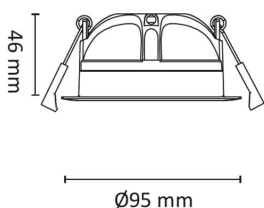

Gyro 8W 600lm DALI 2700K IP44 Hvit

Elnr.: 3229375

Fleksibilitet uten grenser med Gyro® ekstra lavtbyggende downlight. Justerbar i alle retninger, slik at man har full fleksibilitet. Med påmontert LED-driver med innstikk-klemmer forberedt for viderekobling. Strekkavlastning og snopp-kobling. Kan overdekkes av isolasjon. Hvit/sort kan benyttes innendørs og utendørs. Strålevinkel 40°, Ra>95. Dimbar til meget lavt nivå. Levetid 120.000 timer ved Ta25°C. Utsparring Ø: 82-84 mm. IP44, klasse II. Leveres i fargetemperaturer 2700, 3000K eller WarmDim 3000-2000K.

Teknisk data

Spenning (V)	230
Effekt (W)	8
Lumen/Watt (lm)	75
Lysstyrke (lm)	600
Fargetemperatur (K)	2700
Fargegjengivelse (Ra)	95
SDCM	2
Driver størrelse (mA)	450
Antall DALI-drivere	1
Min. omgivelsestemperatur (°C)	-20
Max. omgivelsestemperatur (°C)	+45

Dimensjoner

Lengde (mm)	-
Høyde (mm)	46
Bredde (mm)	-
Diameter (mm)	95
Hulldiameter (mm)	82-84
Nettvekt (g)	274

Tilbehør

Driver DALI 10W 450mA 5-pol Linect

Vedlikehold

Produktet rengjøres ved å tørke over med en fuktig microfiberklut. Evt. vann/såperester fjernes med en ren microfiberklut.