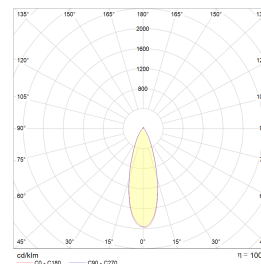

## Teknisk data

Spenning (V)	230
Effekt (W)	8
Lumen/Watt (lm)	75
Lysstyrke (lm)	600
Fargetemperatur (K)	2700
Fargegjengivelse (Ra)	95
SDCM	2
Driver størrelse (mA)	450
Antall DALI-drivere	1
Min. omgivelsestemperatur (°C)	-20
Max. omgivelsestemperatur (°C)	+45

## Dimensjoner

Lengde (mm)	-
Høyde (mm)	46
Bredde (mm)	-
Diameter (mm)	95
Hulldiameter (mm)	82-84