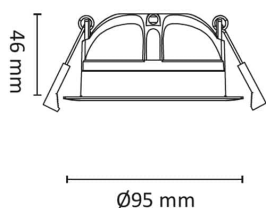

# Gyro 8W 600lm DALI 2700K IP44 Hvit

Elnr.: 3229375

Fleksibilitet uten grenser med Gyro® ekstra lavtbyggende downlight. Justerbar i alle retninger, slik at man har full fleksibilitet. Med påmontert LED-driver med innstikk-klemmer forberedt for viderekobling. Strekkavlastning og snopp-kobling. Kan overdekkes av isolasjon. Hvit/sort kan benyttes innendørs og utendørs. Strålevinkel 40°, Ra>95. Dimbar til meget lavt nivå. Levetid 120.000 timer ved Ta25°C. Utsparring Ø: 82-84 mm. IP44, klasse II. Leveres i fargetemperaturer 2700, 3000K eller WarmDim 3000-2000K.

## Teknisk data

Spenning (V)	230
Effekt (W)	8
Lumen/Watt (lm)	75
Lysstyrke (lm)	600
Fargetemperatur (K)	2700
Fargegjengivelse (Ra)	95
SDCM	2
Driver størrelse (mA)	450
Antall DALI-drivere	1
Min. omgivelsestemperatur (°C)	-20
Max. omgivelsestemperatur (°C)	+45

## Dimensjoner

Lengde (mm)	-
Høyde (mm)	46
Bredde (mm)	-
Diameter (mm)	95
Hulldiameter (mm)	82-84