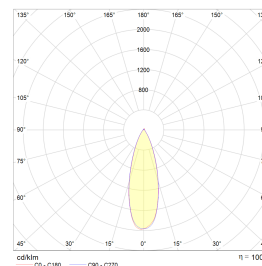

Gyro 8W 600lm DALI 3000K IP44 Hvit

Elnr.: 3229376

Fleksibilitet uten grenser med Gyro® ekstra lavtbyggende downlight. Justerbar i alle retninger, slik at man har full fleksibilitet. Med påmontert LED-driver med innstikk-klemmer forberedt for viderekobling. Strekkavlastning og snopp-kobling. Kan overdekkes av isolasjon. Hvit/sort kan benyttes innendørs og utendørs. Strålevinkel 40°, Ra>95. Dimbar til meget lavt nivå. Levetid 120.000 timer ved Ta25°C. Utsparring Ø: 82-84 mm. IP44, klasse II. Leveres i fargetemperaturer 2700, 3000K eller WarmDim 3000-2000K.

Teknisk data

Spenning (V)	230
Effekt (W)	8
Lumen/Watt (lm)	75
Lysstyrke (lm)	600
Fargetemperatur (K)	3000
Fargegjengivelse (Ra)	95
SDCM	2
Driver størrelse (mA)	450
Antall DALI-drivere	1
Min. omgivelsestemperatur (°C)	-20
Max. omgivelsestemperatur (°C)	+45