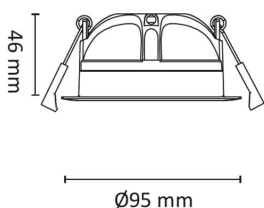

Gyro 8W 600lm DALI 3000K IP44 Hvit

Elnr.: 3229376

Fleksibilitet uten grenser med Gyro® ekstra lavtbyggende downlight. Justerbar i alle retninger, slik at man har full fleksibilitet. Med påmontert LED-driver med innstikk-klemmer forberedt for viderekobling. Strekkavlastning og snopp-kobling. Kan overdekkes av isolasjon. Hvit/sort kan benyttes innendørs og utendørs. Strålevinkel 40°, Ra>95. Dimbar til meget lavt nivå. Levetid 120.000 timer ved Ta25°C. Utsparring Ø: 82-84 mm. IP44, klasse II. Leveres i fargetemperaturer 2700, 3000K eller WarmDim 3000-2000K.

Teknisk data

Spenning (V)	230
Effekt (W)	8
Lumen/Watt (lm)	75
Lysstyrke (lm)	600
Fargetemperatur (K)	3000
Fargegjengivelse (Ra)	95
SDCM	2
Driver størrelse (mA)	450
Antall DALI-drivere	1
Min. omgivelsestemperatur (°C)	-20
Max. omgivelsestemperatur (°C)	+45

Dimensjoner

Lengde (mm)	-
Høyde (mm)	46
Bredde (mm)	-
Diameter (mm)	95
Hulldiameter (mm)	82-84

Tilbehør

Driver DALI 10W 450mA 5-pol Linect

Vedlikehold

Produktet rengjøres ved å tørke over med en fuktig microfiberklut. Evt. vann/såperester fjernes med en ren microfiberklut.