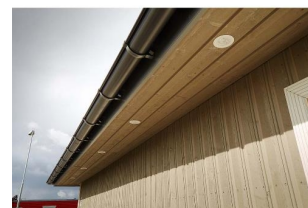

Gyro 8W 600lm DALI 3000K IP44 Hvit

Elnr.: 3229376

Fleksibilitet uten grenser med Gyro® ekstra lavtbyggende downlight. Justerbar i alle retninger, slik at man har full fleksibilitet. Med påmontert LED-driver med innstikk-klemmer forberedt for viderekobling. Strekkavlastning og snopp-kobling. Kan overdekkes av isolasjon. Hvit/sort kan benyttes innendørs og utendørs. Strålevinkel 40°, Ra>95. Dimbar til meget lavt nivå. Levetid 120.000 timer ved Ta25°C. Utsparring Ø: 82-84 mm. IP44, klasse II. Leveres i fargetemperaturer 2700, 3000K eller WarmDim 3000-2000K.