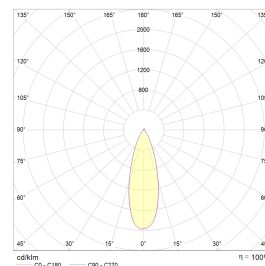

Gyro 8W 600lm DALI 3000K IP44 Hvit

Elnr.: 3229376

Fleksibilitet uten grenser med Gyro® ekstra lavtbyggende downlight. Justerbar i alle retninger, slik at man har full fleksibilitet. Med påmontert LED-driver med innstikk-klemmer forberedt for viderekobling. Strekkavlastning og snopp-kobling. Kan overdekkes av isolasjon. Hvit/sort kan benyttes innendørs og utendørs. Strålevinkel 40°, Ra>95. Dimbar til meget lavt nivå. Levetid 120.000 timer ved Ta25°C. Utsparring Ø: 82-84 mm. IP44, klasse II. Leveres i fargetemperaturer 2700, 3000K eller WarmDim 3000-2000K.

Teknisk data

Spenning (V)	230
Effekt (W)	8
Lumen/Watt (lm)	75
Lysstyrke (lm)	600
Fargetemperatur (K)	3000
Fargegjengivelse (Ra)	95
SDCM	2
Driver størrelse (mA)	450
Antall DALI-drivere	1
Min. omgivelsestemperatur (°C)	-20
Max. omgivelsestemperatur (°C)	+45