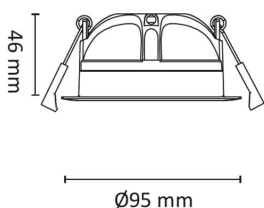

Gyro 8W 600lm DALI 3000K IP44 Hvit

Elnr.: 3229376

Fleksibilitet uten grenser med Gyro® ekstra lavtbyggende downlight. Justerbar i alle retninger, slik at man har full fleksibilitet. Med påmontert LED-driver med innstikk-klemmer forberedt for viderekobling. Strekkavlastning og snopp-kobling. Kan overdekkes av isolasjon. Hvit/sort kan benyttes innendørs og utendørs. Strålevinkel 40°, Ra>95. Dimbar til meget lavt nivå. Levetid 120.000 timer ved Ta25°C. Utsparring Ø: 82-84 mm. IP44, klasse II. Leveres i fargetemperaturer 2700, 3000K eller WarmDim 3000-2000K.

Teknisk data

Spenning (V)	230
Effekt (W)	8
Lumen/Watt (lm)	75
Lysstyrke (lm)	600
Fargetemperatur (K)	3000
Fargegjengivelse (Ra)	95
SDCM	2
Driver størrelse (mA)	450
Antall DALI-drivere	1
Min. omgivelsestemperatur (°C)	-20
Max. omgivelsestemperatur (°C)	+45

Dimensjoner

Lengde (mm)	-
Høyde (mm)	46
Bredde (mm)	-
Diameter (mm)	95
Hulldiameter (mm)	82-84
Nettovekt (g)	274

Tilbehør

Driver DALI 10W 450mA 5-pol Linect

Vedlikehold

Produktet rengjøres ved å tørke over med en fuktig microfiberklut. Evt. vann/såperester fjernes med en ren microfiberklut.