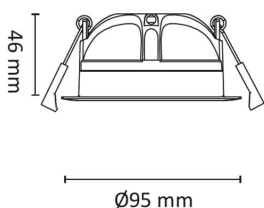

Gyro 8W 600lm DALI 2700K IP44 Sort

Elnr.: 3229377

Fleksibilitet uten grenser med Gyro® ekstra lavtbyggende downlight. Justerbar i alle retninger, slik at man har full fleksibilitet. Med påmontert LED-driver med innstikk-klemmer forberedt for viderekobling. Strekkavlastning og snopp-kobling. Kan overdekkes av isolasjon. Hvit/sort kan benyttes innendørs og utendørs. Strålevinkel 40°, Ra>95. Dimbar til meget lavt nivå. Levetid 120.000 timer ved Ta25°C. Utsparring Ø: 82-84 mm. IP44, klasse II. Leveres i fargetemperaturer 2700, 3000K eller WarmDim 3000-2000K.

Dimensjoner

Lengde (mm)	-
Høyde (mm)	46
Bredde (mm)	-
Diameter (mm)	95
Hulldiameter (mm)	82-84
Nettovekt (g)	274

Tilbehør

Driver DALI 10W 450mA 5-pol Linect

Vedlikehold

Produktet rengjøres ved å tørke over med en fuktig microfiberklut. Evt. vann/såperester fjernes med en ren microfiberklut.