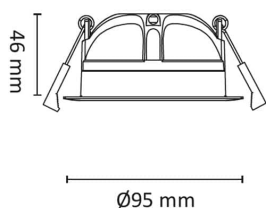

Gyro 8W 600lm DALI 2700K IP44 Sort

Elnr.: 3229377

Fleksibilitet uten grenser med Gyro® ekstra lavtbyggende downlight. Justerbar i alle retninger, slik at man har full fleksibilitet. Med påmontert LED-driver med innstikk-klemmer forberedt for viderekobling. Strekkavlastning og snopp-kobling. Kan overdekkes av isolasjon. Hvit/sort kan benyttes innendørs og utendørs. Strålevinkel 40°, Ra>95. Dimbar til meget lavt nivå. Levetid 120.000 timer ved Ta25°C. Utsparring Ø: 82-84 mm. IP44, klasse II. Leveres i fargetemperaturer 2700, 3000K eller WarmDim 3000-2000K.

Teknisk data

Spenning (V)	230
Effekt (W)	8
Lumen/Watt (lm)	75
Lysstyrke (lm)	600
Fargetemperatur (K)	2700
Fargegjengivelse (Ra)	95
SDCM	2
Driver størrrelse (mA)	450
Antall DALI-drivere	1
Min. omgivelsestemperatur (°C)	-20
Max. omgivelsestemperatur (°C)	+45

Dimensjoner

Lengde (mm)	-
Høyde (mm)	46
Bredde (mm)	-
Diameter (mm)	95
Hulldiameter (mm)	82-84

Tilbehør

Driver DALI 10W 450mA 5-pol Linect

Vedlikehold

Produktet rengjøres ved å tørke over med en fuktig microfiberklut. Evt. vann/såperester fjernes med en ren microfiberklut.