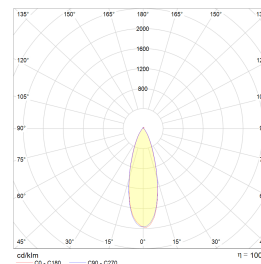

Gyro 8W 600lm DALI 2700K IP44 Sort

Elnr.: 3229377

Fleksibilitet uten grenser med Gyro® ekstra lavtbyggende downlight. Justerbar i alle retninger, slik at man har full fleksibilitet. Med påmontert LED-driver med innstikk-klemmer forberedt for viderekobling. Strekkavlastning og snopp-kobling. Kan overdekkes av isolasjon. Hvit/sort kan benyttes innendørs og utendørs. Strålevinkel 40°, Ra>95. Dimbar til meget lavt nivå. Levetid 120.000 timer ved Ta25°C. Utsparring Ø: 82-84 mm. IP44, klasse II. Leveres i fargetemperaturer 2700, 3000K eller WarmDim 3000-2000K.

Teknisk data

Spenning (V)	230
Effekt (W)	8
Lumen/Watt (lm)	75
Lysstyrke (lm)	600
Fargetemperatur (K)	2700
Fargegjengivelse (Ra)	95
SDCM	2
Driver størrrelse (mA)	450
Antall DALI-drivere	1
Min. omgivelsestemperatur (°C)	-20
Max. omgivelsestemperatur (°C)	+45