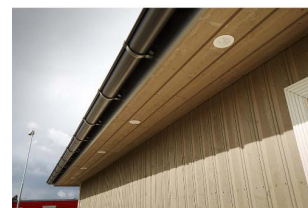

Gyro 8W 600lm DALI 2700K IP44 Sort

Elnr.: 3229377

Fleksibilitet uten grenser med Gyro® ekstra lavtbyggende downlight. Justerbar i alle retninger, slik at man har full fleksibilitet. Med påmontert LED-driver med innstikk-klemmer forberedt for viderekobling. Strekkavlastning og snopp-kobling. Kan overdekkes av isolasjon. Hvit/sort kan benyttes innendørs og utendørs. Strålevinkel 40°, Ra>95. Dimbar til meget lavt nivå. Levetid 120.000 timer ved Ta25°C. Utsparring Ø: 82-84 mm. IP44, klasse II. Leveres i fargetemperaturer 2700, 3000K eller WarmDim 3000-2000K.