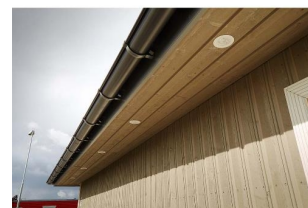

Gyro 8W 600lm DALI 2700K IP44 Sort

Elnr.: 3229377

Fleksibilitet uten grenser med Gyro® ekstra lavtbyggende downlight. Justerbar i alle retninger, slik at man har full fleksibilitet. Med påmontert LED-driver med innstikk-klemmer forberedt for viderekobling. Strekkavlastning og snopp-kobling. Kan overdekkes av isolasjon. Hvit/sort kan benyttes innendørs og utendørs. Strålevinkel 40°, Ra>95. Dimbar til meget lavt nivå. Levetid 120.000 timer ved Ta25°C. Utsparring Ø: 82-84 mm. IP44, klasse II. Leveres i fargetemperaturer 2700, 3000K eller WarmDim 3000-2000K.