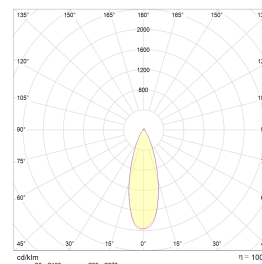

## Teknisk data

Spenning (V)	230
Effekt (W)	8
Lumen/Watt (lm)	75
Lysstyrke (lm)	600
Fargetemperatur (K)	3000
Fargegjengivelse (Ra)	95
SDCM	2
Driver størrelse (mA)	450
Antall DALI-drivere	1
Min. omgivelsestemperatur (°C)	-20
Max. omgivelsestemperatur (°C)	+45

## Dimensjoner

Lengde (mm)	-
Høyde (mm)	46
Bredde (mm)	-
Diameter (mm)	95
Hulldiameter (mm)	82-84
Nettvekt (g)	274