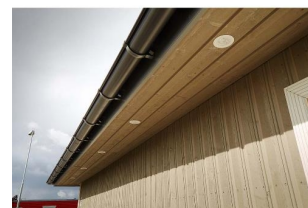

# Gyro 8W 600lm DALI 3000K IP44 Sort

Elnr.: 3229378

Fleksibilitet uten grenser med Gyro® ekstra lavtbyggende downlight. Justerbar i alle retninger, slik at man har full fleksibilitet. Med påmontert LED-driver med innstikk-klemmer forberedt for viderekobling. Strekkavlastning og snøpp-kobling. Kan overdekkes av isolasjon. Hvit/sort kan benyttes innendørs og utendørs. Strålevinkel 40°, Ra>95. Dimbar til meget lavt nivå. Levetid 120.000 timer ved Ta25°C. Utsparring Ø: 82-84 mm. IP44, klasse II. Leveres i fargetemperaturer 2700, 3000K eller WarmDim 3000-2000K.