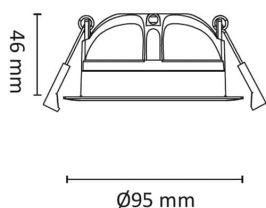

# Gyro 8W 600lm DALI 3000K IP44 Sort

Elnr.: 3229378

Fleksibilitet uten grenser med Gyro® ekstra lavtbyggende downlight. Justerbar i alle retninger, slik at man har full fleksibilitet. Med påmontert LED-driver med innstikk-klemmer forberedt for viderekobling. Strekkavlastning og snøpp-kobling. Kan overdekkes av isolasjon. Hvit/sort kan benyttes innendørs og utendørs. Strålevinkel 40°, Ra>95. Dimbar til meget lavt nivå. Levetid 120.000 timer ved Ta25°C. Utsparring Ø: 82-84 mm. IP44, klasse II. Leveres i fargetemperaturer 2700, 3000K eller WarmDim 3000-2000K.

## Teknisk data

Spenning (V)	230
Effekt (W)	8
Lumen/Watt (lm)	75
Lysstyrke (lm)	600
Fargetemperatur (K)	3000
Fargegjengivelse (Ra)	95
SDCM	2
Driver størrelse (mA)	450
Antall DALI-drivere	1
Min. omgivelsestemperatur (°C)	-20
Max. omgivelsestemperatur (°C)	+45

## Dimensjoner

Lengde (mm)	-
Høyde (mm)	46
Bredde (mm)	-
Diameter (mm)	95
Hulldiameter (mm)	82-84
Nettvekt (g)	274