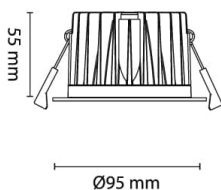

# Juno Soft Cob+ 10W 600lm DALI WarmDi

Elnr.: 3229379

Lavbyggende innfelt LED downlight med inntrukket lyskilde for lav blanding og et eksklusivt uttrykk. Downlighten er dimmbar og kan dimmes ned helt, flimmerfritt, med en rekke ulike dimmerkombinasjoner. Anbefalt dimmer er UniDim universaldimmere fra Unilamp. Juno Cob+ leveres ferdig sammensatt/sammenkoblet med 230mA konstantstrøm driver. Hurtigkoblinger med mulighet for viderekobling i LED driver og snapkobling mellom armatur og driver. Lav høyde kombinert med veldig liten varmeutvikling gjør at denne downlighten kan monteres i lave downlightskasser. Ytre diameter Ø95mm, hullmål Ø82-84mm, høyde 55mm fra underkant himling. Kan overdekkes av isolasjonsmatter. IP44, Klasse II.

## Teknisk data

Spenning (V)	230
Effekt (W)	10
Lumen/Watt (lm)	60
Lysstyrke (lm)	600
Fargetemperatur (K)	2700
Fargegjengivelse (Ra)	95
SDCM	3
Driver størrelse (mA)	350
Antall DALI-drivere	1
Min. omgivelsestemperatur (°C)	-20
Max. omgivelsestemperatur (°C)	+45

## Dimensjoner

Lengde (mm)	-
Høyde (mm)	55
Bredde (mm)	-
Diameter (mm)	95
Hulldiameter (mm)	82-84
Nettvekt (g)	320