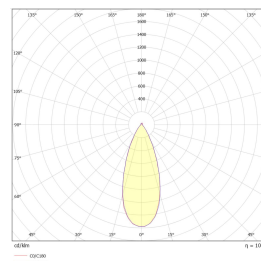

## Teknisk data

Spenning (V)	230
Effekt (W)	10
Lumen/Watt (lm)	60
Lysstyrke (lm)	600
Fargetemperatur (K)	2700
Fargegjengivelse (Ra)	95
SDCM	3
Driver størrelse (mA)	350
Antall DALI-drivere	1
Min. omgivelsestemperatur (°C)	-20
Max. omgivelsestemperatur (°C)	+45

## Dimensjoner

Lengde (mm)	-
Høyde (mm)	55
Bredde (mm)	-
Diameter (mm)	95
Hulldiameter (mm)	82-84
Nettvekt (g)	320