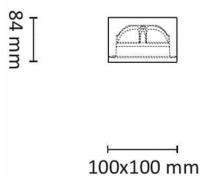

Teknisk data

Spenning (V)	230
Effekt (W)	8
Lumen/Watt (lm)	75
Lysstyrke (lm)	600
Fargetemperatur (K)	2700
Fargegjengivelse (Ra)	90
SDCM	2
Driver størrrelse (mA)	450
Min. omgivelsestemperatur (°C)	-20
Max. omgivelsestemperatur (°C)	+50

Dimensjoner

Lengde (mm)	100
Høyde (mm)	84
Bredde (mm)	100
Diameter (mm)	-

Tilbehør

Vedlikehold

Produktet rengjøres ved å tørke over med en fuktig microfiberklut. Evt. vann/såperester fjernes med en ren microfiberklut.