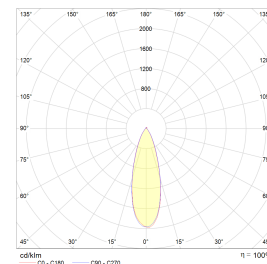

Gyro Surface Square 8W 600lm 2700K Hvit

Elnr.: 3229380

LUZENSE® Unilamp®

Fleksibilitet i lyssettingen med Gyro Surface Square utenpåliggende system-downlight. Med Gyro Surface Square kan du vippe lyset i alle retninger slik at du får lyset der du ønsker det. Leveres som komplette enheter med integrert dimbar driver. Strålevinkel 40°, Ra>95. Dimbar til et meget lavt nivå. IP23, klasse II. 8W/600 lumen 2700Kpr lyspunkt. 9W/550 lumen WarmDim pr lyspunkt. Fargetemperatur: 3000-2000K.

Teknisk data

Spenning (V)	230
Effekt (W)	8
Lumen/Watt (lm)	75
Lysstyrke (lm)	600
Fargetemperatur (K)	2700
Fargegjengivelse (Ra)	90
SDCM	2
Driver størrrelse (mA)	450
Min. omgivelsestemperatur (°C)	-20
Max. omgivelsestemperatur (°C)	+50