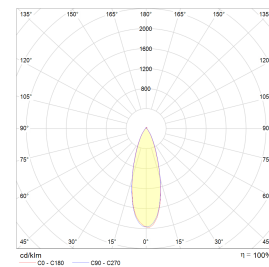

# Gyro Surface Square 2x8W 1200lm 2700K

Elnr.: 3229381

LUZENSE® Unilamp®

Fleksibilitet i lyssettingen med Gyro Surface Square utenpåliggende system-downlight. Med Gyro Surface Square kan du vippe lyset i alle retninger slik at du får lyset der du ønsker det. Leveres som komplette enheter med integrert dimbar driver. Strålevinkel 40°, Ra>95. Dimbar til et meget lavt nivå. IP23, klasse II. 8W/600 lumen 2700Kpr lyspunkt. 9W/550 lumen WarmDim pr lyspunkt. Fargetemperatur: 3000-2000K.

## Teknisk data

Spenning (V)	230
Effekt (W)	2x8
Lumen/Watt (lm)	75
Lysstyrke (lm)	1200
Fargetemperatur (K)	2700
Fargegjengivelse (Ra)	90
SDCM	2
Driver størrrelse (mA)	450
Min. omgivelsestemperatur (°C)	-20
Max. omgivelsestemperatur (°C)	+50

## Dimensjoner

Lengde (mm)	180
Høyde (mm)	84
Bredde (mm)	100
Diameter (mm)	-