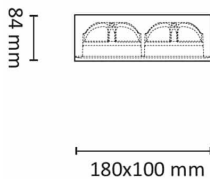

## Teknisk data

Spenning (V)	230
Effekt (W)	2x8
Lumen/Watt (lm)	75
Lysstyrke (lm)	1200
Fargetemperatur (K)	2700
Fargegjengivelse (Ra)	90
SDCM	2
Driver størrrelse (mA)	450
Min. omgivelsestemperatur (°C)	-20
Max. omgivelsestemperatur (°C)	+50

## Dimensjoner

Lengde (mm)	180
Høyde (mm)	84
Bredde (mm)	100
Diameter (mm)	-