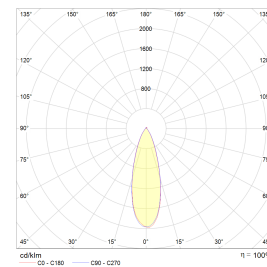

Gyro Surface Square 3x8W 1800lm 2700K

Elnr.: 3229382

LUZENSE® Unilamp®

Fleksibilitet i lyssettingen med Gyro Surface Square utenpåliggende system-downlight. Med Gyro Surface Square kan du vippe lyset i alle retninger slik at du får lyset der du ønsker det. Leveres som komplette enheter med integrert dimbar driver.

Strålevinkel 40°, Ra>95. Dimbar til et meget lavt nivå. IP23, klasse II.

8W/600 lumen 2700Kpr lyspunkt.

9W/550 lumen WarmDim pr lyspunkt. Fargetemperatur: 3000-2000K.

Teknisk data

Spenning (V)	230
Effekt (W)	3x8
Lumen/Watt (lm)	75
Lysstyrke (lm)	1800
Fargetemperatur (K)	2700
Fargegjengivelse (Ra)	90
SDCM	2
Driver størrrelse (mA)	450
Min. omgivelsestemperatur (°C)	-20
Max. omgivelsestemperatur (°C)	+50

Dimensjoner

Lengde (mm)	260
Høyde (mm)	84
Bredde (mm)	100
Diameter (mm)	-

Tilbehør

Vedlikehold

Produktet rengjøres ved å tørke over med en fuktig microfiberklut. Evt. vann/såperester fjernes med en ren microfiberklut.