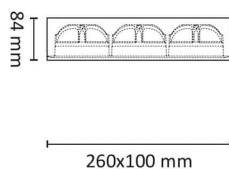

Gyro Surface Square 3x8W 1800lm 2700K

Elnr.: 3229382

Fleksibilitet i lyssettingen med Gyro Surface Square utenpåliggende system-downlight. Med Gyro Surface Square kan du vippe lyset i alle retninger slik at du får lyset der du ønsker det. Leveres som komplette enheter med integrert dimbar driver. Strålevinkel 40°, Ra>95. Dimbar til et meget lavt nivå. IP23, klasse II. 8W/600 lumen 2700Kpr lyspunkt. 9W/550 lumen WarmDim pr lyspunkt. Fargetemperatur: 3000-2000K.

Teknisk data

Spenning (V)	230
Effekt (W)	3x8
Lumen/Watt (lm)	75
Lysstyrke (lm)	1800
Fargetemperatur (K)	2700
Fargegjengivelse (Ra)	90
SDCM	2
Driver størrrelse (mA)	450
Min. omgivelsestemperatur (°C)	-20
Max. omgivelsestemperatur (°C)	+50

Gyro Surface Square 3x8W 1800lm 2700K

Elnr.: 3229382

Avdekningsmateriale	Strukturert plast
Dimmetype	Fasesnitt/Faseavsnitt
Optikk	Linse
Brannklasse D	Nei
DALI	Nei
Hurtigkobling	Nei
Kan monteres i isolasjon	Nei
Antall poler	3
Utforming	Rektangulær
Integrert sensor	Nei
Antall lyskilder	3
Lysfordeling	Mediumstrålende 20-40gr
Utstrålingsvinkel (°)	40
Type	Gyro Surface
Tilt (°)	25
Produktfamilie	Gyro
Bruksområde	Trapp og korridor, Hotell og næring, Interiør/Inne

Dimensjoner

Lengde (mm)	260
Høyde (mm)	84
Bredde (mm)	100
Diameter (mm)	-

Tilbehør

Vedlikehold

Produktet rengjøres ved å tørke over med en fuktig microfiberklut. Evt. vann/såperester fjernes med en ren microfiberklut.