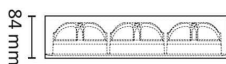

Teknisk data

Spenning (V)	230
Effekt (W)	3x8
Lumen/Watt (lm)	75
Lysstyrke (lm)	1800
Fargetemperatur (K)	2700
Fargegjengivelse (Ra)	90
SDCM	2
Driver størrrelse (mA)	450
Min. omgivelsestemperatur (°C)	-20
Max. omgivelsestemperatur (°C)	+50

Utførelse

Farge	Hvit
Materiale	Aluminium
IP klasse	23
Lyskilde	LED
Isolasjonsklasse	II
WarmDim teknologi	Nei
Dimbar	Ja
Levetid L70B50 Ta25°	120.000
Levetid L80B50 Ta25°	80.000
DALI Type	-
IK-klasse	-
Integrert/ekstern driver	Ekstern
Sokkel	LED
Montering	Utenpåliggende