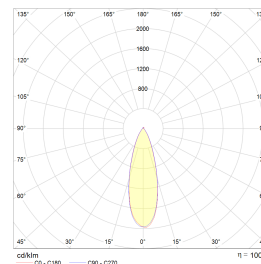

Gyro Surface Square 3x8W 1800lm 2700K

Elnr.: 3229382

Fleksibilitet i lyssettingen med Gyro Surface Square utenpåliggende system-downlight. Med Gyro Surface Square kan du vippe lyset i alle retninger slik at du får lyset der du ønsker det. Leveres som komplette enheter med integrert dimbar driver. Strålevinkel 40°, Ra>95. Dimbar til et meget lavt nivå. IP23, klasse II. 8W/600 lumen 2700Kpr lyspunkt. 9W/550 lumen WarmDim pr lyspunkt. Fargetemperatur: 3000-2000K.

Teknisk data

Spenning (V)	230
Effekt (W)	3x8
Lumen/Watt (lm)	75
Lysstyrke (lm)	1800
Fargetemperatur (K)	2700
Fargegjengivelse (Ra)	90
SDCM	2
Driver størrrelse (mA)	450
Min. omgivelsestemperatur (°C)	-20
Max. omgivelsestemperatur (°C)	+50

Dimensjoner

Lengde (mm)	260
Høyde (mm)	84
Bredde (mm)	100
Diameter (mm)	-

Tilbehør

Vedlikehold

Produktet rengjøres ved å tørke over med en fuktig microfiberklut. Evt. vann/såperester fjernes med en ren microfiberklut.