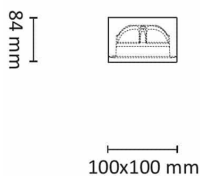

Gyro Surface Square 8W 600lm 2700K Sor

Elnr.: 3229383

Fleksibilitet i lyssettingen med Gyro Surface Square utenpåliggende system-downlight. Med Gyro Surface Square kan du vippe lyset i alle retninger slik at du får lyset der du ønsker det. Leveres som komplette enheter med integrert dimbar driver. Strålevinkel 40°, Ra>95. Dimbar til et meget lavt nivå. IP23, klasse II. 8W/600 lumen 2700Kpr lyspunkt. 9W/550 lumen WarmDim pr lyspunkt. Fargetemperatur: 3000-2000K.

Teknisk data

Spenning (V)	230
Effekt (W)	8
Lumen/Watt (lm)	75
Lysstyrke (lm)	600
Fargetemperatur (K)	2700
Fargegjengivelse (Ra)	90
SDCM	2
Driver størrrelse (mA)	450
Min. omgivelsestemperatur (°C)	-20
Max. omgivelsestemperatur (°C)	+50

Dimensjoner

Lengde (mm)	100
Høyde (mm)	84
Bredde (mm)	100
Diameter (mm)	-
Nettvekt (g)	407

Tilbehør

Vedlikehold

Produktet rengjøres ved å tørke over med en fuktig microfiberklut. Evt. vann/såperester fjernes med en ren microfiberklut.