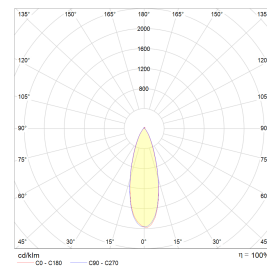

Gyro Surface Square 8W 600lm 2700K Sor

Elnr.: 3229383

Fleksibilitet i lyssettingen med Gyro Surface Square utenpåliggende system-downlight. Med Gyro Surface Square kan du vippe lyset i alle retninger slik at du får lyset der du ønsker det. Leveres som komplette enheter med integrert dimbar driver. Strålevinkel 40°, Ra>95. Dimbar til et meget lavt nivå. IP23, klasse II. 8W/600 lumen 2700Kpr lyspunkt. 9W/550 lumen WarmDim pr lyspunkt. Fargetemperatur: 3000-2000K.

Teknisk data

Spenning (V)	230
Effekt (W)	8
Lumen/Watt (lm)	75
Lysstyrke (lm)	600
Fargetemperatur (K)	2700
Fargegjengivelse (Ra)	90
SDCM	2
Driver størrrelse (mA)	450
Min. omgivelsestemperatur (°C)	-20
Max. omgivelsestemperatur (°C)	+50

Dimensjoner

Lengde (mm)	100
Høyde (mm)	84
Bredde (mm)	100
Diameter (mm)	-
Nettvekt (g)	407

Tilbehør

Vedlikehold

Produktet rengjøres ved å tørke over med en fuktig microfiberklut. Evt. vann/såperester fjernes med en ren microfiberklut.