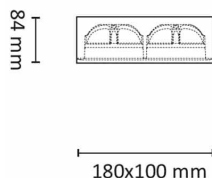

Gyro Surface Square 2x8W 1200lm 2700K

Elnr.: 3229384

Fleksibilitet i lyssettingen med Gyro Surface Square utenpåliggende system-downlight. Med Gyro Surface Square kan du vippe lyset i alle retninger slik at du får lyset der du ønsker det. Leveres som komplette enheter med integrert dimbar driver. Strålevinkel 40°, Ra>95. Dimbar til et meget lavt nivå. IP23, klasse II. 8W/600 lumen 2700Kpr lyspunkt. 9W/550 lumen WarmDim pr lyspunkt. Fargetemperatur: 3000-2000K.

Teknisk data

Spenning (V)	230
Effekt (W)	2x8
Lumen/Watt (lm)	75
Lysstyrke (lm)	1200
Fargetemperatur (K)	2700
Fargegjengivelse (Ra)	90
SDCM	2
Driver størrrelse (mA)	450
Min. omgivelsestemperatur (°C)	-20
Max. omgivelsestemperatur (°C)	+50

Dimensjoner

Lengde (mm)	180
Høyde (mm)	84
Bredde (mm)	100
Diameter (mm)	-

Tilbehør

Vedlikehold

Produktet rengjøres ved å tørke over med en fuktig microfiberklut. Evt. vann/såperester fjernes med en ren microfiberklut.