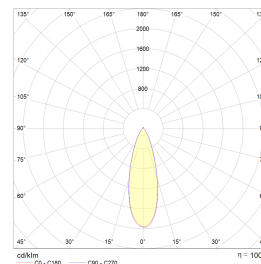

Gyro Surface Square 2x8W 1200lm 2700K

Elnr.: 3229384

Fleksibilitet i lyssettingen med Gyro Surface Square utenpåliggende system-downlight. Med Gyro Surface Square kan du vippe lyset i alle retninger slik at du får lyset der du ønsker det. Leveres som komplette enheter med integrert dimbar driver. Strålevinkel 40°, Ra>95. Dimbar til et meget lavt nivå. IP23, klasse II. 8W/600 lumen 2700Kpr lyspunkt. 9W/550 lumen WarmDim pr lyspunkt. Fargetemperatur: 3000-2000K.

Teknisk data

Spenning (V)	230
Effekt (W)	2x8
Lumen/Watt (lm)	75
Lysstyrke (lm)	1200
Fargetemperatur (K)	2700
Fargegjengivelse (Ra)	90
SDCM	2
Driver størrrelse (mA)	450
Min. omgivelsestemperatur (°C)	-20
Max. omgivelsestemperatur (°C)	+50