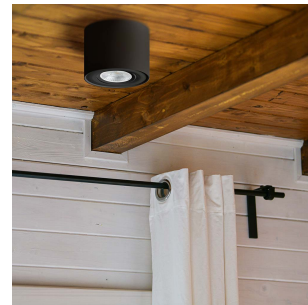

Gyro Surface Square 2x8W 1200lm 2700K

Elnr.: 3229384

Fleksibilitet i lyssettingen med Gyro Surface Square utenpåliggende system-downlight. Med Gyro Surface Square kan du vippe lyset i alle retninger slik at du får lyset der du ønsker det. Leveres som komplette enheter med integrert dimbar driver. Strålevinkel 40°, Ra>95. Dimbar til et meget lavt nivå. IP23, klasse II. 8W/600 lumen 2700Kpr lyspunkt. 9W/550 lumen WarmDim pr lyspunkt. Fargetemperatur: 3000-2000K.

Gyro Surface Square 2x8W 1200lm 2700K

Elnr.: 3229384

LUZENSE® Unilamp®

Avdekningsmateriale	Strukturert plast
Dimmetype	Fasesnitt/Faseavsnitt
Optikk	Linse
Brannklasse D	Nei
DALI	Nei
Hurtigkobling	Nei
Kan monteres i isolasjon	Nei
Antall poler	3
Utforming	Rektangulær
Integrert sensor	Nei
Antall lyskilder	2
Lysfordeling	Mediumstrålende 20-40gr
Utstrålingsvinkel (°)	40
Type	Gyro Surface
Tilt (°)	25
Produktfamilie	Gyro
Bruksområde	Trapp og korridor, Hotell og næring, Interiør/Inne