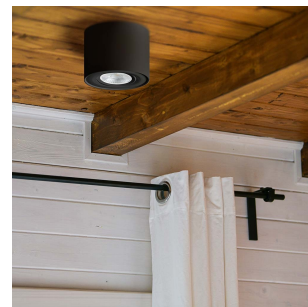

# Gyro Surface Square 3x8W 1800lm 2700K

Elnr.: 3229385

Fleksibilitet i lyssettingen med Gyro Surface Square utenpåliggende system-downlight. Med Gyro Surface Square kan du vippe lyset i alle retninger slik at du får lyset der du ønsker det. Leveres som komplette enheter med integrert dimbar driver. Strålevinkel 40°, Ra>95. Dimbar til et meget lavt nivå. IP23, klasse II. 8W/600 lumen 2700Kpr lyspunkt. 9W/550 lumen WarmDim pr lyspunkt. Fargetemperatur: 3000-2000K.

# Gyro Surface Square 3x8W 1800lm 2700K

Elnr.: 3229385

Avdekningsmateriale	Strukturert plast
Dimmetype	Fasesnitt/Faseavsnitt
Optikk	Linse
Brannklasse D	Nei
DALI	Nei
Hurtigkobling	Nei
Kan monteres i isolasjon	Nei
Antall poler	3
Utforming	Rektangulær
Integrert sensor	Nei
Antall lyskilder	3
Lysfordeling	Mediumstrålende 20-40gr
Utstrålingsvinkel (°)	40
Type	Gyro Surface
Tilt (°)	25
Produktfamilie	Gyro
Bruksområde	Trapp og korridor, Hotell og næring, Interiør/Inne