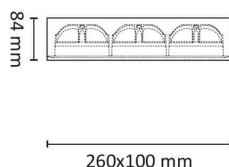

# Gyro Surface Square 3x8W 1800lm 2700K

Elnr.: 3229385

Fleksibilitet i lyssettingen med Gyro Surface Square utenpåliggende system-downlight. Med Gyro Surface Square kan du vippe lyset i alle retninger slik at du får lyset der du ønsker det. Leveres som komplette enheter med integrert dimbar driver. Strålevinkel 40°, Ra>95. Dimbar til et meget lavt nivå. IP23, klasse II. 8W/600 lumen 2700Kpr lyspunkt. 9W/550 lumen WarmDim pr lyspunkt. Fargetemperatur: 3000-2000K.

## Teknisk data

Spenning (V)	230
Effekt (W)	3x8
Lumen/Watt (lm)	75
Lysstyrke (lm)	1800
Fargetemperatur (K)	2700
Fargegjengivelse (Ra)	90
SDCM	2
Driver størrrelse (mA)	450
Min. omgivelsestemperatur (°C)	-20
Max. omgivelsestemperatur (°C)	+50

## Dimensjoner

Lengde (mm)	260
Høyde (mm)	84
Bredde (mm)	100
Diameter (mm)	-
Nettovekt (g)	979