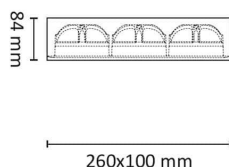

# Gyro Surface Square 3x8W 1800lm 2700K

Elnr.: 3229385

LUZENSE® Unilamp®

Fleksibilitet i lyssettingen med Gyro Surface Square utenpåliggende system-downlight. Med Gyro Surface Square kan du vippe lyset i alle retninger slik at du får lyset der du ønsker det. Leveres som komplette enheter med integrert dimbar driver. Strålevinkel 40°, Ra>95. Dimbar til et meget lavt nivå. IP23, klasse II. 8W/600 lumen 2700Kpr lyspunkt. 9W/550 lumen WarmDim pr lyspunkt. Fargetemperatur: 3000-2000K.

## Teknisk data

Spenning (V)	230
Effekt (W)	3x8
Lumen/Watt (lm)	75
Lysstyrke (lm)	1800
Fargetemperatur (K)	2700
Fargegjengivelse (Ra)	90
SDCM	2
Driver størrrelse (mA)	450
Min. omgivelsestemperatur (°C)	-20
Max. omgivelsestemperatur (°C)	+50

## Dimensjoner

Lengde (mm)	260
Høyde (mm)	84
Bredde (mm)	100
Diameter (mm)	-