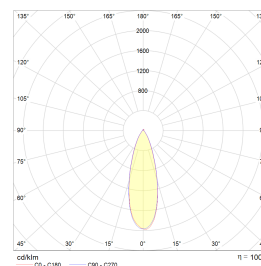

# Gyro Surface Square 3x8W 1800lm 2700K

Elnr.: 3229385

LUZENSE® Unilamp®

Fleksibilitet i lyssettingen med Gyro Surface Square utenpåliggende system-downlight. Med Gyro Surface Square kan du vippe lyset i alle retninger slik at du får lyset der du ønsker det. Leveres som komplette enheter med integrert dimbar driver. Strålevinkel 40°, Ra>95. Dimbar til et meget lavt nivå. IP23, klasse II. 8W/600 lumen 2700Kpr lyspunkt. 9W/550 lumen WarmDim pr lyspunkt. Fargetemperatur: 3000-2000K.

## Teknisk data

Spenning (V)	230
Effekt (W)	3x8
Lumen/Watt (lm)	75
Lysstyrke (lm)	1800
Fargetemperatur (K)	2700
Fargegjengivelse (Ra)	90
SDCM	2
Driver størrrelse (mA)	450
Min. omgivelsestemperatur (°C)	-20
Max. omgivelsestemperatur (°C)	+50

## Dimensjoner

Lengde (mm)	260
Høyde (mm)	84
Bredde (mm)	100
Diameter (mm)	-