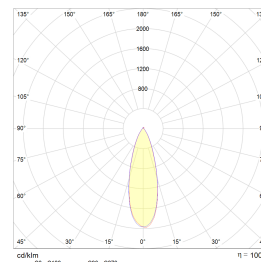

# Gyro Surface Square 3x8W 1800lm 2700K

Elnr.: 3229385

Fleksibilitet i lyssettingen med Gyro Surface Square utenpåliggende system-downlight. Med Gyro Surface Square kan du vippe lyset i alle retninger slik at du får lyset der du ønsker det. Leveres som komplette enheter med integrert dimbar driver. Strålevinkel 40°, Ra>95. Dimbar til et meget lavt nivå. IP23, klasse II. 8W/600 lumen 2700Kpr lyspunkt. 9W/550 lumen WarmDim pr lyspunkt. Fargetemperatur: 3000-2000K.

## Teknisk data

Spenning (V)	230
Effekt (W)	3x8
Lumen/Watt (lm)	75
Lysstyrke (lm)	1800
Fargetemperatur (K)	2700
Fargegjengivelse (Ra)	90
SDCM	2
Driver størrrelse (mA)	450
Min. omgivelsestemperatur (°C)	-20
Max. omgivelsestemperatur (°C)	+50

## Dimensjoner

Lengde (mm)	260
Høyde (mm)	84
Bredde (mm)	100
Diameter (mm)	-
Nettovekt (g)	979