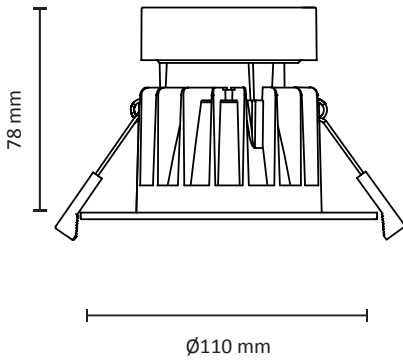

220-240V 50/60Hz 210mA LED IP44*

ISOCOB

EN: This product contains a light source of energy efficiency class G
NO: Dette produktet inneholder en LED-lyskilde med energieffektivitets-klasse G
SE: Denna produkt innehåller en ljuskälla med energieffektivitetsklassen G
FI: Tämä tuote sisältää LED -valonlähteen energiatehokkuus luokalla G

EN: Minimum distance to flammable material in the beam direction.
NO: Minimumsavstand til brennbar materiale i armaturens stråleretning.
SE: Minsta avstånd mellan brännbart material och lampans ljusrättning.
FI: Vähimmäismitta valaisimesta palaavaan materiaaliin.

EN: Unreplaceable light source. Replaceable control gear by qualified electrician.
NO: Ikke utskiftbar lyskilde. Forkobling kan byttes av autorisert el-installatør.
SE: Ej utbyttbar ljuskälla. Drivdon kan bytas av auktoriserad elektriker.
FI: Ei vaihdettava valonlähde. Valtuutettu sähköasentaja voi vaihtaa käyttölaitteen.

OBS!

EN: Installation must be performed by a qualified electrician.
NO: Må installeres av autorisert el-installatør.
SE: Måste installeras av en behörig elinstallatör.
FI: Vain valtuutettu sähköasentaja saa asentaa.

EN: MEASUREMENT
NO: MÅL
SE: MÅTT
FI: MITAT