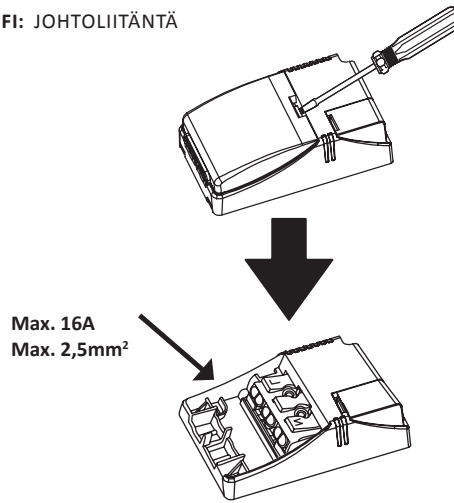

EN: CABLE CONNECTION
NO: LEDNINGSTILKOBLING
SE: KABELANSLUTNING
FI: JOHTOLIITÄNTÄ

Max. 16A
Max. 2,5mm²

EN: Included dimmable LED driver.
NO: Inkludert dimbar LED driver.
SE: Inklusive dimbar LED drivdon.
FI: Sisältää himmennettävän LED-liitäntälaitteen.

EN: COMPATIBLE PRODUCTS.
NO: KOMPATIBLE PRODUKTER.
SE: KOMPATIBLA PRODUKTER.
FI: YHTEENSOPIVAT TUOTTEET.

Seven year system warranty on downlight used in combination with all Unilamp Luzense dimmers.

	DOWNLIGHT BOX HIGH
	DRIVER PIPE HOUSING