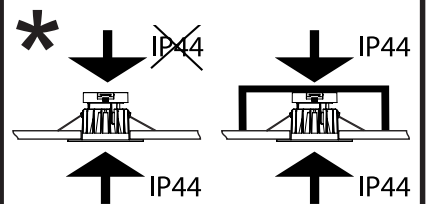

EN: IP44 from the luminaire underside.
NO: IP44 fra armaturens underside.
SE: IP44 från armaturens undersida.
FI: IP44 valaisimen alapuolelta.