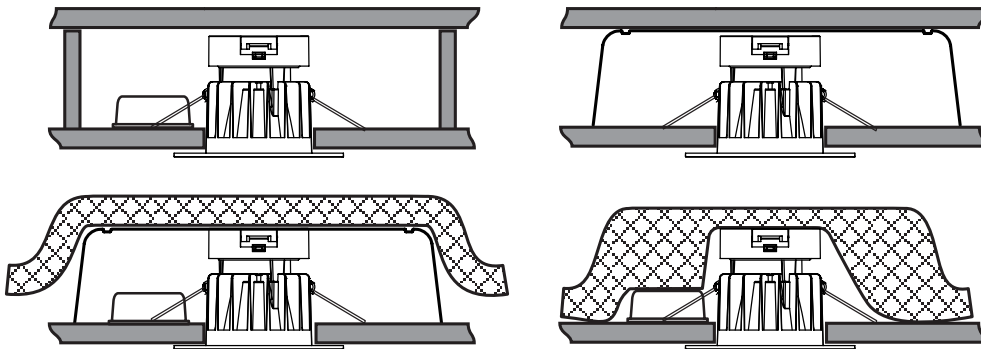

EN: May be covered by insulation sheet.
NO: Kan overdekkes av isolasjonsmatter.
SE: Kan övertäckas av isolationsmattor.
FI: Voi peittää eristysmatolla.