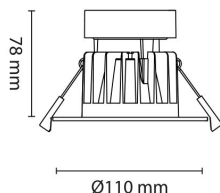

## Teknisk data

|                                |      |
|--------------------------------|------|
| Spenning (V)                   | 230  |
| Effekt (W)                     | 9    |
| Lumen/Watt (lm)                | 70   |
| Lysstyrke (lm)                 | 650  |
| Fargetemperatur (K)            | 2700 |
| Fargegjengivelse (Ra)          | 95   |
| SDCM                           | 2    |
| Driver størrrelse (mA)         | 210  |
| Min. omgivelsestemperatur (°C) | -20  |
| Max. omgivelsestemperatur (°C) | +40  |

## Dimensjoner

|                   |        |
|-------------------|--------|
| Lengde (mm)       | -      |
| Høyde (mm)        | 78     |
| Bredde (mm)       | -      |
| Diameter (mm)     | 110    |
| Hulldiameter (mm) | 76-105 |