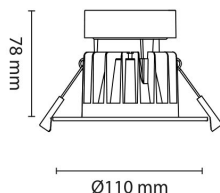

IsoCob 9W 650lm 2700K Hvit

Elnr.: 3229390

Spesialdownlight som kan monteres fullstendig overdekket av isolasjon - også av blåseull! Leveres komplett med integrert LED driver og ekstern koblingsboks. Kan også benyttes utendørs. Dimbar. Hulldiameter Ø76-105mm, IP44, klasse II.

Teknisk data

Spenning (V)	230
Effekt (W)	9
Lumen/Watt (lm)	70
Lysstyrke (lm)	650
Fargetemperatur (K)	2700
Fargegjengivelse (Ra)	95
SDCM	2
Driver størrrelse (mA)	210
Min. omgivelsestemperatur (°C)	-20
Max. omgivelsestemperatur (°C)	+40

Dimensjoner

Lengde (mm)	-
Høyde (mm)	78
Bredde (mm)	-
Diameter (mm)	110
Hulldiameter (mm)	76-105
Nettvekt (g)	323

Tilbehør

Vedlikehold

Produktet rengjøres ved å tørke over med en fuktig microfiberklut. Evt. vann/såperester fjernes med en ren microfiberklut.