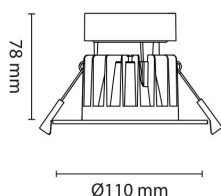

# IsoCob 9W 650lm 2700K Børstet stål

Elnr.: 3229391

Spesialdownlight som kan monteres fullstendig overdekket av isolasjon- også av blåseull! Leveres komplett med integrert LED driver og ekstern koblingsboks. Kan også benyttes utendørs. Dimbar. Hulldiameter 76-105mm, IP44, klasse II.

## Teknisk data

Spenning (V)	230
Effekt (W)	9
Lumen/Watt (lm)	70
Lysstyrke (lm)	650
Fargetemperatur (K)	2700
Fargegjengivelse (Ra)	95
SDCM	2
Driver størrrelse (mA)	210
Min. omgivelsestemperatur (°C)	-20
Max. omgivelsestemperatur (°C)	+40

## Dimensjoner

Lengde (mm)	-
Høyde (mm)	78
Bredde (mm)	-
Diameter (mm)	110
Hulldiameter (mm)	76-105