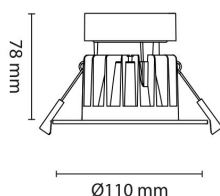

# IsoCob 9W 550lm 2700K Børstet stål

Elnr.: 3229391

Spesialdownlight som kan monteres fullstendig overdekket av isolasjon- også av blåseull! Leveres komplett med integrert LED driver og ekstern koblingsboks. Kan også benyttes utendørs. Dimbar. Hulldiameter 76-105mm, IP44, klasse II.

## Teknisk data

Spenning (V)	230
Effekt (W)	9
Lumen/Watt (lm)	60
Lysstyrke (lm)	550
Fargetemperatur (K)	2700
Fargegjengivelse (Ra)	95
SDCM	2
Driver størrrelse (mA)	210
Min. omgivelsestemperatur (°C)	-20
Max. omgivelsestemperatur (°C)	+40

## Dimensjoner

Lengde (mm)	-
Høyde (mm)	78
Bredde (mm)	-
Diameter (mm)	110
Hulldiameter (mm)	76-105