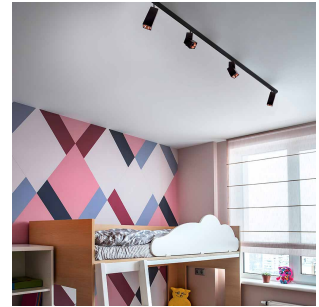

Titan Track Skinnedeksel 1m Hvit

Elnr.: 3229398

Titan skinner er et kompakt 1-fas system som benyttes i enklere installasjoner der man ikke har behov for de ekstra muligheter, effekter og løsninger som Global Trac systemet gir. Titan-systemet er perfekt til boliger, hytter og mindre systemer. Titan Track består av et stort utvalg komponenter slik at man kan bygge et system som akkurat passer prosjektet. Varier med følgende tilpassede produkter:

Spotlights:

Titan Kony Spot, Titan Twist Spot og Titan Gyro Spot.

Pendel :

Titan Twist R Pendel.

Teknisk data

Effekt (W)	-
Lysstyrke (lm)	-

Utførelse

Farge	Hvit
Materiale	Kunststoff
IP klasse	-
Utforming	Rektangulær
Type	Skinnedeksel