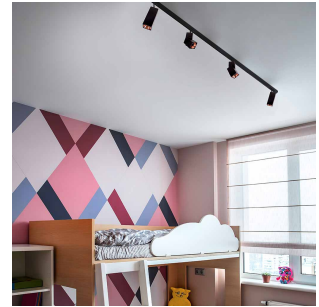

# Titan Track Skinnedeksel 1m Sort

Elnr.: 3229399

Titan skinner er et kompakt 1-fas system som benyttes i enklere installasjoner der man ikke har behov for de ekstra muligheter, effekter og løsninger som Global Trac systemet gir. Titan-systemet er perfekt til boliger, hytter og mindre systemer. Titan Track består av et stort utvalg komponenter slik at man kan bygge et system som akkurat passer prosjektet. Varier med følgende tilpassede produkter: