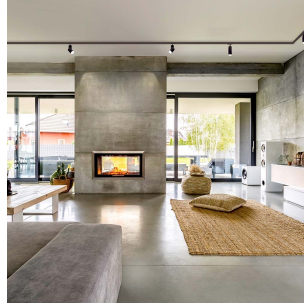

Titan Track 1m Hvit 240V

Elnr.: 3229400

Titan Track 1m Hvit 240V er en 1-fase strømskinne, designet for enklere installasjoner i boliger, hytter eller mindre systemer. Med en lengde på 1 meter og en hvit finish, er den et kompakt og fleksibelt alternativ når du ikke har behov for de avanserte funksjonene fra større systemer. Den kan kombineres med et utvalg av spotlights og pendler, slik at du enkelt kan skreddersy belysningen til ditt prosjekt. Skinnen er utenpåliggende og laget av aluminium, noe som gir et stilrent og solid design. Avdekning følger med.