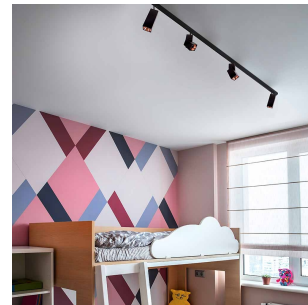

# Titan Track 1m Hvit 240V

Elnr.: 3229400

Titan Track 1m Hvit 240V er en 1-fase strømskinne, designet for enklere installasjoner i boliger, hytter eller mindre systemer. Med en lengde på 1 meter og en hvit finish, er den et kompakt og fleksibelt alternativ når du ikke har behov for de avanserte funksjonene fra større systemer. Den kan kombineres med et utvalg av spotlights og pendler, slik at du enkelt kan skreddersy belysningen til ditt prosjekt. Skinnen er utenpåliggende og laget av aluminium, noe som gir et stilrent og solid design. Avdekning følger med.