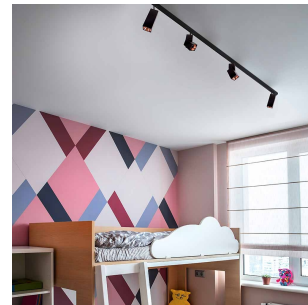

# Titan Track 1m Hvit 240V

Elnr.: 3229400

Titan skinner er et kompakt 1-fas system som benyttes i enklere installasjoner der man ikke har behov for de ekstra muligheter, effekter og løsninger som Global Trac systemet gir. Titan-systemet er perfekt til boliger, hytter og mindre systemer. Titan Track består av et stort utvalg komponenter slik at man kan bygge et system som akkurat passer prosjektet. Varier med følgende tilpassede produkter: