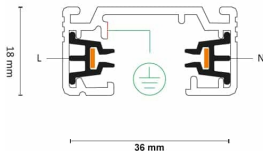

Titan Track 1m Hvit 240V

Elnr.: 3229400

Titan Track 1m Hvit 240V er en 1-fase strømskinne, designet for enklere installasjoner i boliger, hytter eller mindre systemer. Med en lengde på 1 meter og en hvit finish, er den et kompakt og fleksibelt alternativ når du ikke har behov for de avanserte funksjonene fra større systemer. Den kan kombineres med et utvalg av spotlights og pendler, slik at du enkelt kan skreddersy belysningen til ditt prosjekt. Skinnen er utenpåliggende og laget av aluminium, noe som gir et stilrent og solid design. Avdekning følger med.

Teknisk data

Effekt (W)	-
Lysstyrke (lm)	-

Utførelse

Farge	Hvit
Materiale	Aluminium
IP klasse	-
Isolasjonsklasse	I
Montering	Utenpåliggende

Dimensjoner

Lengde (mm)	1000
Høyde (mm)	18
Bredde (mm)	35
Nettovekt (g)	562