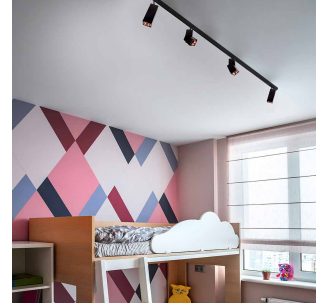

Titan Track 1m Hvit 240V

Elnr.: 3229400

Titan Track 1m Hvit 240V er en 1-fase strømskinne, designet for enklere installasjoner i boliger, hytter eller mindre systemer. Med en lengde på 1 meter og en hvit finish, er den et kompakt og fleksibelt alternativ når du ikke har behov for de avanserte funksjonene fra større systemer. Den kan kombineres med et utvalg av spotlights og pendler, slik at du enkelt kan skreddersy belysningen til ditt prosjekt. Skinnen er utenpåliggende og laget av aluminium, noe som gir et stilrent og solid design. Avdekning følger med.