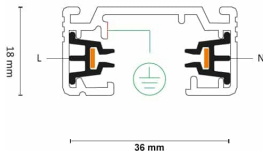

Titan Track 1m Sort 240V

Elnr.: 3229401

Titan Track 1m Hvit 240V er en 1-fase strømskinne, designet for enklere installasjoner i boliger, hytter eller mindre systemer. Med en lengde på 1 meter og en sort finish, er den et kompakt og fleksibelt alternativ når du ikke har behov for de avanserte funksjonene fra større systemer. Den kan kombineres med et utvalg av spotlights og pendler, slik at du enkelt kan skreddersy belysningen til ditt prosjekt. Skinnen er utenpåliggende og laget av aluminium, noe som gir et stilrent og solid design. Avdekning følger med.

Teknisk data

Effekt (W)	-
Lysstyrke (lm)	-

Utførelse

Farge	Sort
Materiale	Aluminium
IP klasse	-
Montering	Utenpåliggende

Dimensjoner

Lengde (mm)	1000
Høyde (mm)	18
Bredde (mm)	35

Titan Track 1m Sort 240V

Elnr.: 3229401