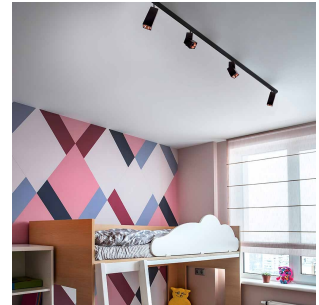

# Titan Track 1m Sort 240V

Elnr.: 3229401

Titan Track 1m Hvit 240V er en 1-fase strømskinne, designet for enklere installasjoner i boliger, hytter eller mindre systemer. Med en lengde på 1 meter og en sort finish, er den et kompakt og fleksibelt alternativ når du ikke har behov for de avanserte funksjonene fra større systemer. Den kan kombineres med et utvalg av spotlights og pendler, slik at du enkelt kan skreddersy belysningen til ditt prosjekt. Skinnen er utenpåliggende og laget av aluminium, noe som gir et stilrent og solid design. Avdekning følger med.