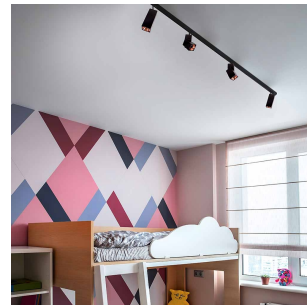

# Titan Track 1m Sort 240V

Elnr.: 3229401

Titan skinner er et kompakt 1-fas system som benyttes i enklere installasjoner der man ikke har behov for de ekstra muligheter, effekter og løsninger som Global Trac systemet gir. Titan-systemet er perfekt til boliger, hytter og mindre systemer. Titan Track består av et stort utvalg komponenter slik at man kan bygge et system som akkurat passer prosjektet. Varier med følgende tilpassede produkter: