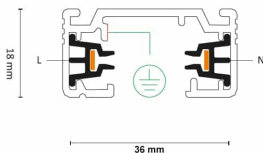

Teknisk data

Effekt (W)	-
Lysstyrke (lm)	-

Utførelse

Farge	Sort
Materiale	Aluminium
IP klasse	-
Isolasjonsklasse	I
Montering	Utenpåliggende

Dimensjoner

Lengde (mm)	1000
Høyde (mm)	18
Bredde (mm)	35
Nettovekt (g)	562