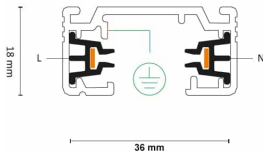

Titan Track 2m Hvit 240V

Elnr.: 3229402

Titan Track 2m Hvit 240V er en 1-fase strømskinne, designet for enklere installasjoner i boliger, hytter eller mindre systemer. Med en lengde på 2 meter og en hvit finish, er den et kompakt og fleksibelt alternativ når du ikke har behov for de avanserte funksjonene fra større systemer. Den kan kombineres med et utvalg av spotlights og pendler, slik at du enkelt kan skreddersy belysningen til ditt prosjekt. Skinnen er utenpåliggende og laget av aluminium, noe som gir et stilrent og solid design. Avdekning følger med.

Teknisk data

Effekt (W)	-
Lysstyrke (lm)	-

Utførelse

Farge	Hvit
Materiale	Aluminium
IP klasse	-
Montering	Utenpåliggende

Dimensjoner

Lengde (mm)	2000
Høyde (mm)	18
Bredde (mm)	35
Nettovekt (g)	893

Titan Track 2m Hvit 240V