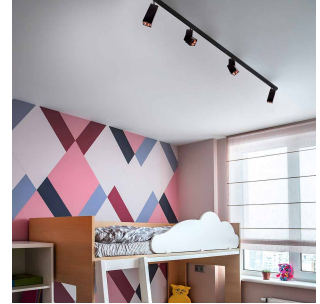

Titan Track 2m Sort 240V

Elnr.: 3229403

Titan Track 2m Hvit 240V er en 1-fase strømskinne, designet for enklere installasjoner i boliger, hytter eller mindre systemer. Med en lengde på 2 meter og en sort finish, er den et kompakt og fleksibelt alternativ når du ikke har behov for de avanserte funksjonene fra større systemer. Den kan kombineres med et utvalg av spotlights og pendler, slik at du enkelt kan skreddersy belysningen til ditt prosjekt. Skinnen er utenpåliggende og laget av aluminium, noe som gir et stilrent og solid design. Avdekning følger med.