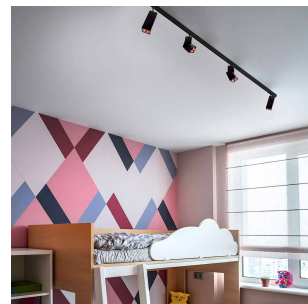

Titan Track 3m Sort 240V

Elnr.: 3229405

Titan skinner er et kompakt 1-fas system som benyttes i enklere installasjoner der man ikke har behov for de ekstra muligheter, effekter og løsninger som Global Trac systemet gir. Titan-systemet er perfekt til boliger, hytter og mindre systemer. Titan Track består av et stort utvalg komponenter slik at man kan bygge et system som akkurat passer prosjektet. Varier med følgende tilpassede produkter: