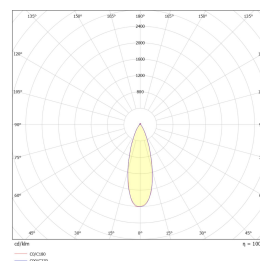

# UniCone+ 9W 600lm WarmDim Hvit

Elnr.: 3229417

Liten og kompakt LED-downlight med meget smal kant og dypt inntrukket lyskilde. Integrert LED med PrismaCOB linseteknologi. Ra>95. Strålevinkel: 40°. Dimbar til meget lavt nivå. UniCone passer i utsparringer på 76 mm og egner seg derfor også hvor man ønsker mindre hulldiametere og mindre ytre mål.

## Teknisk data

Spenning (V)	230
Effekt (W)	9
Lumen/Watt (lm)	67
Lysstyrke (lm)	600
Fargetemperatur (K)	3000-2000
Fargegjengivelse (Ra)	95
SDCM	3
Driver størrelse (mA)	300
Min. omgivelsestemperatur (°C)	-20
Max. omgivelsestemperatur (°C)	+50

## Dimensjoner

Lengde (mm)	-
Høyde (mm)	61
Bredde (mm)	-
Diameter (mm)	82
Hulldiameter (mm)	76
Vekt (g)	250
Nettovekt (g)	210