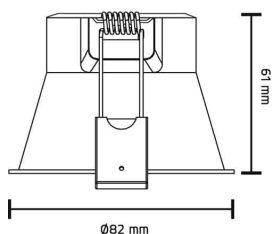

# UniCone+ 9W 600lm WarmDim Hvit

Elnr.: 3229417

Liten og kompakt LED-downlight med meget smal kant og dypt inntrukket lyskilde. Integrert LED med PrismaCOB linseteknologi. Ra>95. Strålevinkel: 40°. Dimbar til meget lavt nivå. UniCone passer i utsparringer på 76 mm og egner seg derfor også hvor man ønsker mindre hulldiametere og mindre ytre mål.

## Teknisk data

Spenning (V)	230
Effekt (W)	9
Lumen/Watt (lm)	67
Lysstyrke (lm)	600
Fargetemperatur (K)	3000-2000
Fargegjengivelse (Ra)	95
SDCM	3
Driver størrelse (mA)	300
Min. omgivelsestemperatur (°C)	-20
Max. omgivelsestemperatur (°C)	+50

## Dimensjoner

Lengde (mm)	-
Høyde (mm)	61
Bredde (mm)	-
Diameter (mm)	82
Hulldiameter (mm)	76
Vekt (g)	250
Nettovekt (g)	210