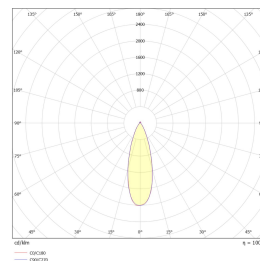

## Teknisk data

Spenning (V)	230
Effekt (W)	9
Lumen/Watt (lm)	67
Lysstyrke (lm)	600
Fargetemperatur (K)	3000-2000
Fargegjengivelse (Ra)	95
SDCM	3
Driver størrelse (mA)	300
Min. omgivelsestemperatur (°C)	-20
Max. omgivelsestemperatur (°C)	+50

## Dimensjoner

Lengde (mm)	-
Høyde (mm)	61
Bredde (mm)	-
Diameter (mm)	82
Hulldiameter (mm)	76