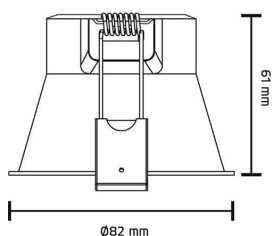

# UniCone+ 9W 600lm WarmDim Hvit

Elnr.: 3229417

Liten og kompakt LED-downlight med meget smal kant og dypt inntrukket lyskilde. Integret LED med PrismaCOB linseteknologi. Ra>95. Strålevinkel: 40°. Dimbar til meget lavt nivå. Unicone 83 kan leveres med DALI. Hullmål Ø: 76mm. Klasse II, IP44.

## Teknisk data

Spenning (V)	230
Effekt (W)	9
Lumen/Watt (lm)	67
Lysstyrke (lm)	600
Fargetemperatur (K)	3000-2000
Fargegjengivelse (Ra)	95
SDCM	3
Driver størrelse (mA)	300
Min. omgivelsestemperatur (°C)	-20
Max. omgivelsestemperatur (°C)	+50

## Dimensjoner

Lengde (mm)	-
Høyde (mm)	61
Bredde (mm)	-
Diameter (mm)	82
Hulldiameter (mm)	76