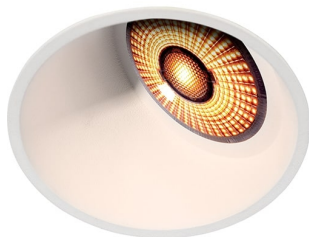

UniCone+ 9W 600lm WarmDim Asym Hvit

Elnr.: 3229418

Liten og kompakt LED-downlight med meget smal kant og dypt inntrukket lyskilde. Integrert LED med PrismaCOB linseteknologi. Ra>95. Strålevinkel: 40°. Dimbar til meget lavt nivå. UniCone passer i utsparringer på 76 mm og egner seg derfor også hvor man ønsker mindre hulldiametere og mindre ytre mål.

Teknisk data

Spenning (V)	230
Effekt (W)	9
Lumen/Watt (lm)	75
Lysstyrke (lm)	600
Fargetemperatur (K)	3000-2000
Fargegjengivelse (Ra)	95
SDCM	3
Driver størrelse (mA)	300
Min. omgivelsestemperatur (°C)	-20
Max. omgivelsestemperatur (°C)	+50

Utførelse

Farge	Hvit
Materiale	Aluminium
IP klasse	44
Lyskilde	LED
Isolasjonsklasse	II
WarmDim teknologi	Ja
Dimbar	Ja
Levetid L70B50 Ta25°	120.000
Levetid L80B50 Ta25°	80.000
DALI Type	-
IK-klasse	-
Integrert/ekstern driver	Ekstern
Sokkel	LED
Montering	Innfelt
Avdekningsmateriale	Strukturert plast
Dimmetype	Fasesnitt/Faseavsnitt

UniCone+ 9W 600lm WarmDim Asym Hvit

Elnr.: 3229418

Optikk	Linse
Brannklasse D	Nei
DALI	Nei
Hurtigkobling	Nei
Kan monteres i isolasjon	Nei
Antall poler	2
Utforming	Rund
Integrert sensor	Nei
Antall lyskilder	1
Lysfordeling	Asymmetrisk
Utstrålingsvinkel (°)	40
Tilt (°)	34
Produktfamilie	Unicone
Bruksområde	Trapp og korridor, Bad og våtrom, Hotell og næri