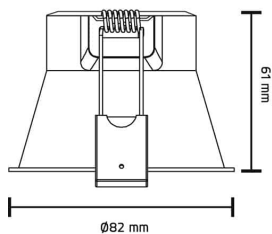

UniCone+ 9W 600lm WarmDim Asym Hvit

Elnr.: 3229418

Liten og kompakt LED-downlight med meget smal kant og dypt inntrukket lyskilde. Integrert LED med PrismaCOB linseteknologi. Ra>95. Strålevinkel: 40°. Dimbar til meget lavt nivå. UniCone passer i utsparringer på 76 mm og egner seg derfor også hvor man ønsker mindre hulldiametere og mindre ytre mål.

Teknisk data

Spenning (V)	230
Effekt (W)	9
Lumen/Watt (lm)	75
Lysstyrke (lm)	600
Fargetemperatur (K)	3000-2000
Fargegjengivelse (Ra)	95
SDCM	3
Driver størrelse (mA)	300
Min. omgivelsestemperatur (°C)	-20
Max. omgivelsestemperatur (°C)	+50

Dimensjoner

Lengde (mm)	-
Høyde (mm)	61
Bredde (mm)	-
Diameter (mm)	82
Hulldiameter (mm)	76
Nettovekt (g)	211

Tilbehør

Vedlikehold

Produktet rengjøres ved å tørke over med en fuktig microfiberklut. Evt. vann/såperester fjernes med en ren microfiberklut.