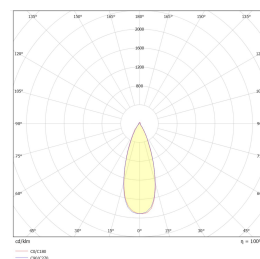

UniCone+ 9W 600lm WarmDim Asym Hvit

Elnr.: 3229418

Liten og kompakt LED-downlight med meget smal kant og dypt inntrukket lyskilde. Integrert LED med PrismaCOB linseteknologi. Ra>95. Strålevinkel: 40°. Dimbar til meget lavt nivå. UniCone passer i utsparringer på 76 mm og egner seg derfor også hvor man ønsker mindre hulldiametere og mindre ytre mål.

Teknisk data

Spenning (V)	230
Effekt (W)	9
Lumen/Watt (lm)	75
Lysstyrke (lm)	600
Fargetemperatur (K)	3000-2000
Fargegjengivelse (Ra)	95
SDCM	3
Driver størrelse (mA)	300
Min. omgivelsestemperatur (°C)	-20
Max. omgivelsestemperatur (°C)	+50