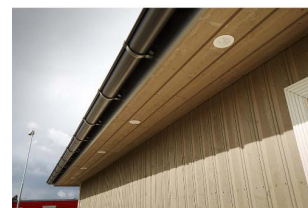

Gyro 9W 550lm WarmDim IP44 Hvit

Elnr.: 3229420

LUZENSE® Unilamp®

Fleksibilitet uten grenser med Gyro® ekstra lavtbyggende downlight. Justerbar i alle retninger, slik at man har full fleksibilitet. Med påmontert LED-driver med innstikk-klemmer forberedt for viderekobling. Strekkavlastning og snøpp-kobling. Kan overdekkes av isolasjon. Hvit/sort kan benyttes innendørs og utendørs. Strålevinkel 40°, Ra>95. Dimbar til meget lavt nivå. Levetid 120.000 timer ved Ta25°C. Utsparring Ø: 82-84 mm. Leveres i fargetemperaturer 2700, 3000K eller WarmDim 3000-2000K IP44, klasse II.