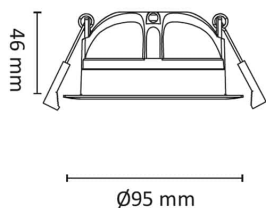

Gyro 9W 550lm WarmDim IP44 Hvit

Elnr.: 3229420

LUZENSE® Unilamp®

Fleksibilitet uten grenser med Gyro® ekstra lavtbyggende downlight. Justerbar i alle retninger, slik at man har full fleksibilitet. Med påmontert LED-driver med innstikk-klemmer forberedt for viderekobling. Strekkavlastning og snøpp-kobling. Kan overdekkes av isolasjon. Hvit/sort kan benyttes innendørs og utendørs. Strålevinkel 40°, Ra>95. Dimbar til meget lavt nivå. Levetid 120.000 timer ved Ta25°C. Utsparring Ø: 82-84 mm. Leveres i fargetemperaturer 2700, 3000K eller WarmDim 3000-2000K IP44, klasse II.

Teknisk data

Spenning (V)	230
Effekt (W)	9
Lumen/Watt (lm)	60
Lysstyrke (lm)	550
Fargetemperatur (K)	3000-2000
Fargegjengivelse (Ra)	98
SDCM	3
Driver størrelse (mA)	300
Min. omgivelsestemperatur (°C)	-20
Max. omgivelsestemperatur (°C)	+50

Dimensjoner

Lengde (mm)	-
Høyde (mm)	46
Bredde (mm)	-
Diameter (mm)	95
Hulldiameter (mm)	82-84

Tilbehør

Vedlikehold

Produktet rengjøres ved å tørke over med en fuktig microfiberklut. Evt. vann/såperester fjernes med en ren microfiberklut.