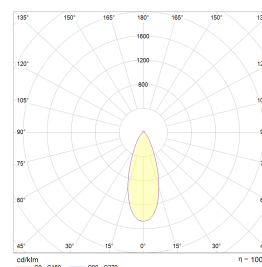

Teknisk data

Spenning (V)	230
Effekt (W)	9
Lumen/Watt (lm)	60
Lysstyrke (lm)	550
Fargetemperatur (K)	3000-2000
Fargegjengivelse (Ra)	98
SDCM	3
Driver størrelse (mA)	300
Min. omgivelsestemperatur (°C)	-20
Max. omgivelsestemperatur (°C)	+50

Dimensjoner

Lengde (mm)	-
Høyde (mm)	46
Bredde (mm)	-
Diameter (mm)	95
Hulldiameter (mm)	82-84

Tilbehør

Vedlikehold

Produktet rengjøres ved å tørke over med en fuktig microfiberklut. Evt. vann/såperester fjernes med en ren microfiberklut.