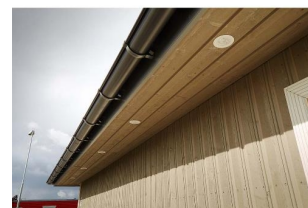

Gyro 9W 550lm WarmDim IP44 Br.stål

Elnr.: 3229421

Fleksibilitet uten grenser med Gyro® ekstra lavtbyggende downlight. Justerbar i alle retninger, slik at man har full fleksibilitet. Med påmontert LED-driver med innstikk-klemmer forberedt for viderekobling. Strekkavlastning og snepp-kobling. Kan overdekkes av isolasjon. Hvit/sort kan benyttes innendørs og utendørs. Strålevinkel 40°, Ra>95. Dimbar til meget lavt nivå. Levetid 120.000 timer ved Ta25°C. Utsparring Ø: 82-84 mm. IP44, klasse II. Leveres i fargetemperaturer 2700, 3000K eller WarmDim 3000-2000K