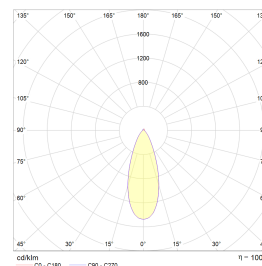

Gyro 9W 550lm WarmDim IP44 Br.stål

Elnr.: 3229421

Fleksibilitet uten grenser med Gyro® ekstra lavtbyggende downlight. Justerbar i alle retninger, slik at man har full fleksibilitet. Med påmontert LED-driver med innstikk-klemmer forberedt for viderekobling. Strekkavlastning og snøpp-kobling. Kan overdekkes av isolasjon. Hvit/sort kan benyttes innendørs og utendørs. Strålevinkel 40°, Ra>95. Dimbar til meget lavt nivå. Levetid 120.000 timer ved Ta25°C. Utsparring Ø: 82-84 mm. IP44, klasse II. Leveres i fargetemperaturer 2700, 3000K eller WarmDim 3000-2000K

Teknisk data

Spenning (V)	230
Effekt (W)	9
Lumen/Watt (lm)	60
Lysstyrke (lm)	550
Fargetemperatur (K)	3000-2000
Fargegjengivelse (Ra)	98
SDCM	3
Driver størrrelse (mA)	300
Min. omgivelsestemperatur (°C)	-20
Max. omgivelsestemperatur (°C)	+50