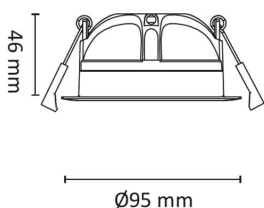

Gyro 9W 550lm WarmDim IP44 Br.stål

Elnr.: 3229421

Fleksibilitet uten grenser med Gyro® ekstra lavtbyggende downlight. Justerbar i alle retninger, slik at man har full fleksibilitet. Med påmontert LED-driver med innstikk-klemmer forberedt for viderekobling. Strekkavlastning og snepp-kobling. Kan overdekkes av isolasjon. Hvit/sort kan benyttes innendørs og utendørs. Strålevinkel 40°, Ra>95. Dimbar til meget lavt nivå. Levetid 120.000 timer ved Ta25°C. Utsparring Ø: 82-84 mm. IP44, klasse II. Leveres i fargetemperaturer 2700, 3000K eller WarmDim 3000-2000K

Teknisk data

Spenning (V)	230
Effekt (W)	9
Lumen/Watt (lm)	60
Lysstyrke (lm)	550
Fargetemperatur (K)	3000-2000
Fargegjengivelse (Ra)	98
SDCM	3
Driver størrrelse (mA)	300
Min. omgivelsestemperatur (°C)	-20
Max. omgivelsestemperatur (°C)	+50

Dimensjoner

Lengde (mm)	-
Høyde (mm)	46
Bredde (mm)	-
Diameter (mm)	95
Hulldiameter (mm)	82-84
Nettovekt (g)	266

Tilbehør

Vedlikehold

Produktet rengjøres ved å tørke over med en fuktig microfiberklut. Evt. vann/såperester fjernes med en ren microfiberklut.