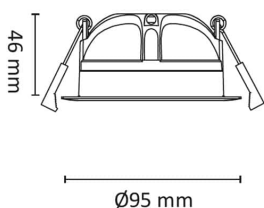

Gyro 9W 550lm WarmDim IP44 Br.stål

Elnr.: 3229421

Fleksibilitet uten grenser med Gyro® ekstra lavtbyggende downlight. Justerbar i alle retninger, slik at man har full fleksibilitet. Med påmontert LED-driver med innstikk-klemmer forberedt for viderekobling. Strekkavlastning og snøpp-kobling. Kan overdekkes av isolasjon. Hvit/sort kan benyttes innendørs og utendørs. Strålevinkel 40°, Ra>95. Dimbar til meget lavt nivå. Levetid 120.000 timer ved Ta25°C. Utsparring Ø: 82-84 mm. IP44, klasse II. Leveres i fargetemperaturer 2700, 3000K eller WarmDim 3000-2000K

Teknisk data

Spenning (V)	230
Effekt (W)	9
Lumen/Watt (lm)	60
Lysstyrke (lm)	550
Fargetemperatur (K)	3000-2000
Fargegjengivelse (Ra)	98
SDCM	3
Driver størrrelse (mA)	300
Min. omgivelsestemperatur (°C)	-20
Max. omgivelsestemperatur (°C)	+50

Dimensjoner

Lengde (mm)	-
Høyde (mm)	46
Bredde (mm)	-
Diameter (mm)	95
Hulldiameter (mm)	82-84

Tilbehør

Vedlikehold

Produktet rengjøres ved å tørke over med en fuktig microfiberklut. Evt. vann/såperester fjernes med en ren microfiberklut.