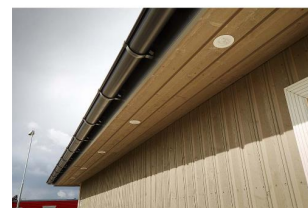

Gyro 9W 550lm WarmDim IP44 Br.stål

Elnr.: 3229421

Fleksibilitet uten grenser med Gyro® ekstra lavtbyggende downlight. Justerbar i alle retninger, slik at man har full fleksibilitet. Med påmontert LED-driver med innstikk-klemmer forberedt for viderekobling. Strekkavlastning og snøpp-kobling. Kan overdekkes av isolasjon. Hvit/sort kan benyttes innendørs og utendørs. Strålevinkel 40°, Ra>95. Dimbar til meget lavt nivå. Levetid 120.000 timer ved Ta25°C. Utsparring Ø: 82-84 mm. IP44, klasse II. Leveres i fargetemperaturer 2700, 3000K eller WarmDim 3000-2000K