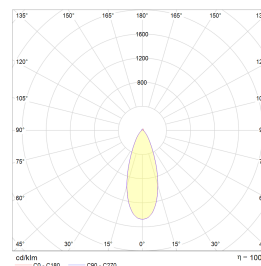

Gyro 9W 550lm WarmDim IP44 Br.stål

Elnr.: 3229421

Fleksibilitet uten grenser med Gyro® ekstra lavtbyggende downlight. Justerbar i alle retninger, slik at man har full fleksibilitet. Med påmontert LED-driver med innstikk-klemmer forberedt for viderekobling. Strekkavlastning og snepp-kobling. Kan overdekkes av isolasjon. Hvit/sort kan benyttes innendørs og utendørs. Strålevinkel 40°, Ra>95. Dimbar til meget lavt nivå. Levetid 120.000 timer ved Ta25°C. Utsparring Ø: 82-84 mm. IP44, klasse II. Leveres i fargetemperaturer 2700, 3000K eller WarmDim 3000-2000K

Teknisk data

Spenning (V)	230
Effekt (W)	9
Lumen/Watt (lm)	60
Lysstyrke (lm)	550
Fargetemperatur (K)	3000-2000
Fargegjengivelse (Ra)	98
SDCM	3
Driver størrrelse (mA)	300
Min. omgivelsestemperatur (°C)	-20
Max. omgivelsestemperatur (°C)	+50