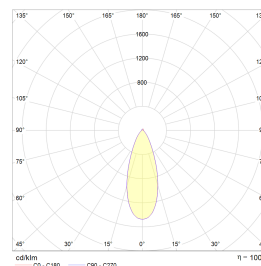

Teknisk data

Spenning (V)	230
Effekt (W)	9
Lumen/Watt (lm)	60
Lysstyrke (lm)	550
Fargetemperatur (K)	3000-2000
Fargegjengivelse (Ra)	98
SDCM	3
Driver størrelse (mA)	300
Antall DALI-drivere	1
Min. omgivelsestemperatur (°C)	-20
Max. omgivelsestemperatur (°C)	+45