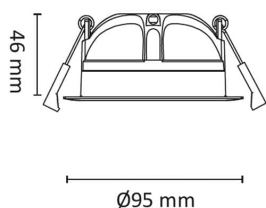

Gyro 9W 550lm DALI WarmDim IP44 Hvit

Elnr.: 3229423

LUZENSE® Unilamp®

Fleksibilitet uten grenser med Gyro® ekstra lavtbyggende downlight. Justerbar i alle retninger, slik at man har full fleksibilitet. Med påmontert LED-driver med innstikk-klemmer forberedt for viderekobling. Strekkavlastning og snøpp-kobling. Kan overdekkes av isolasjon. Hvit/sort kan benyttes innendørs og utendørs. Strålevinkel 40°, Ra>95. Dimbar til meget lavt nivå. Levetid 120.000 timer ved Ta25°C. Utsparring Ø: 82-84 mm. IP44, klasse II. Leveres i fargetemperaturer 2700, 3000K eller WarmDim 3000-2000K

Teknisk data

Spenning (V)	230
Effekt (W)	9
Lumen/Watt (lm)	60
Lysstyrke (lm)	550
Fargetemperatur (K)	3000-2000
Fargegjengivelse (Ra)	98
SDCM	3
Driver størrelse (mA)	300
Antall DALI-drivere	1
Min. omgivelsestemperatur (°C)	-20
Max. omgivelsestemperatur (°C)	+45

Dimensjoner

Lengde (mm)	-
Høyde (mm)	46
Bredde (mm)	-
Diameter (mm)	95
Hulldiameter (mm)	82-84

Tilbehør

Driver DALI 10W 300mA 5-pol Linect

Vedlikehold

Produktet rengjøres ved å tørke over med en fuktig microfiberklut. Evt. vann/såperester fjernes med en ren microfiberklut.