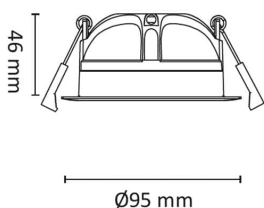

## Teknisk data

Spenning (V)	230
Effekt (W)	9
Lumen/Watt (lm)	60
Lysstyrke (lm)	550
Fargetemperatur (K)	3000-2000
Fargegjengivelse (Ra)	98
SDCM	3
Driver størrelse (mA)	300
Antall DALI-drivere	1
Min. omgivelsestemperatur (°C)	-20
Max. omgivelsestemperatur (°C)	+45

## Dimensjoner

Lengde (mm)	-
Høyde (mm)	46
Bredde (mm)	-
Diameter (mm)	95
Hulldiameter (mm)	82-84