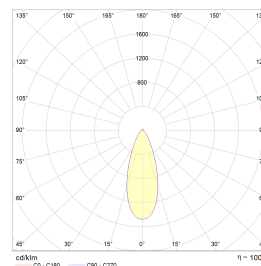

Gyro 9W 550lm DALI WarmDim IP44 Sort

Elnr.: 3229424

Fleksibilitet uten grenser med Gyro® ekstra lavtbyggende downlight. Justerbar i alle retninger, slik at man har full fleksibilitet. Med påmontert LED-driver med innstikk-klemmer forberedt for viderekobling. Strekkavlastning og snøpp-kobling. Kan overdekkes av isolasjon. Hvit/sort kan benyttes innendørs og utendørs. Strålevinkel 40°, Ra>95. Dimbar til meget lavt nivå. Levetid 120.000 timer ved Ta25°C. Utsparring Ø: 82-84 mm. IP44, klasse II. Leveres i fargetemperaturer 2700, 3000K eller WarmDim 3000-2000K.