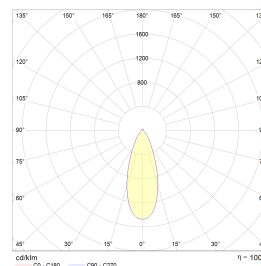

Teknisk data

Spenning (V)	230
Effekt (W)	9
Lumen/Watt (lm)	60
Lysstyrke (lm)	550
Fargetemperatur (K)	3000-2000
Fargegjengivelse (Ra)	98
SDCM	3
Driver størrelse (mA)	300
Antall DALI-drivere	1
Min. omgivelsestemperatur (°C)	-20
Max. omgivelsestemperatur (°C)	+45

Utførelse

Farge	Sort
Materiale	Aluminium
IP klasse	44
Lyskilde	LED
Isolasjonsklasse	II
WarmDim teknologi	Ja
Dimbar	Med DALI
Levetid L70B50 Ta25°	120.000
Levetid L80B50 Ta25°	80.000
DALI Type	-
IK-klasse	-
Integrert/ekstern driver	Ekstern
Sokkel	LED