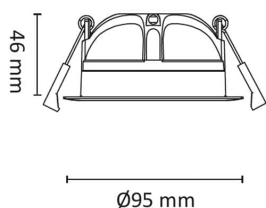

Gyro 9W 550lm DALI WarmDim IP44 Sort

Elnr.: 3229424

Fleksibilitet uten grenser med Gyro® ekstra lavtbyggende downlight. Justerbar i alle retninger, slik at man har full fleksibilitet. Med påmontert LED-driver med innstikk-klemmer forberedt for viderekobling. Strekkavlastning og snøpp-kobling. Kan overdekkes av isolasjon. Hvit/sort kan benyttes innendørs og utendørs. Strålevinkel 40°, Ra>95. Dimbar til meget lavt nivå. Levetid 120.000 timer ved Ta25°C. Utsparring Ø: 82-84 mm. IP44, klasse II. Leveres i fargetemperaturer 2700, 3000K eller WarmDim 3000-2000K.

Teknisk data

Spenning (V)	230
Effekt (W)	9
Lumen/Watt (lm)	60
Lysstyrke (lm)	550
Fargetemperatur (K)	3000-2000
Fargegjengivelse (Ra)	98
SDCM	3
Driver størrelse (mA)	300
Antall DALI-drivere	1
Min. omgivelsestemperatur (°C)	-20
Max. omgivelsestemperatur (°C)	+45

Dimensjoner

Lengde (mm)	-
Høyde (mm)	46
Bredde (mm)	-
Diameter (mm)	95
Hulldiameter (mm)	82-84

Tilbehør

Driver DALI 10W 300mA 5-pol Linect

Vedlikehold

Produktet rengjøres ved å tørke over med en fuktig microfiberklut. Evt. vann/såperester fjernes med en ren microfiberklut.