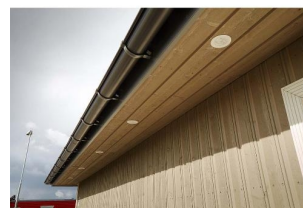

Gyro 9W 550lm DALI WarmDim IP44 Sort

Elnr.: 3229424

Fleksibilitet uten grenser med Gyro® ekstra lavtbyggende downlight. Justerbar i alle retninger, slik at man har full fleksibilitet. Med påmontert LED-driver med innstikk-klemmer forberedt for viderekobling. Strekkavlastning og snøpp-kobling. Kan overdekkes av isolasjon. Hvit/sort kan benyttes innendørs og utendørs. Strålevinkel 40°, Ra>95. Dimbar til meget lavt nivå. Levetid 120.000 timer ved Ta25°C. Utsparring Ø: 82-84 mm. IP44, klasse II. Leveres i fargetemperaturer 2700, 3000K eller WarmDim 3000-2000K.