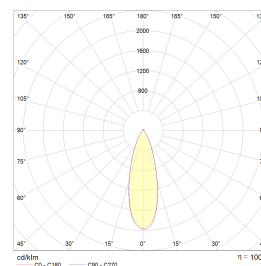

Teknisk data

Spenning (V)	230
Effekt (W)	8
Lumen/Watt (lm)	75
Lysstyrke (lm)	600
Fargetemperatur (K)	2700
Fargegjengivelse (Ra)	95
SDCM	2
Driver størrrelse (mA)	450
Min. omgivelsestemperatur (°C)	-20
Max. omgivelsestemperatur (°C)	+50