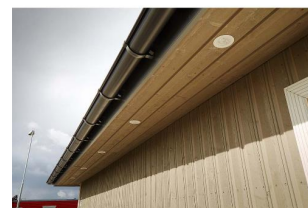

Gyro 8W 600lm 2700K IP44 Hvit

Elnr.: 3229430

LUZENSE® Unilamp®

Fleksibilitet uten grenser med Gyro® ekstra lavtbyggende downlight. Justerbar i alle retninger, slik at man har full fleksibilitet. Med påmontert LED-driver med innstikk-klemmer forberedt for viderekobling. Strekkavlastning og snøpp-kobling. Kan overdekkes av isolasjon. Hvit/sort kan benyttes innendørs og utendørs. Strålevinkel 40°, Ra>95. Dimbar til meget lavt nivå. Levetid 120.000 timer ved Ta25°C. Utsparring Ø: 82-84 mm. IP44, klasse II. Leveres i fargetemperaturer 2700, 3000K eller WarmDim 3000-2000K.