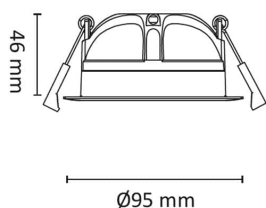

Teknisk data

Spenning (V)	230
Effekt (W)	8
Lumen/Watt (lm)	75
Lysstyrke (lm)	600
Fargetemperatur (K)	2700
Fargegjengivelse (Ra)	95
SDCM	2
Driver størrrelse (mA)	450
Min. omgivelsestemperatur (°C)	-20
Max. omgivelsestemperatur (°C)	+50

Dimensjoner

Lengde (mm)	-
Høyde (mm)	46
Bredde (mm)	-
Diameter (mm)	95
Hulldiameter (mm)	82-84

Tilbehør

Vedlikehold

Produktet rengjøres ved å tørke over med en fuktig microfiberklut. Evt. vann/såperester fjernes med en ren microfiberklut.