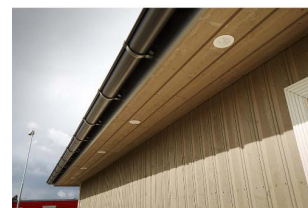

# Gyro 8W 600lm 2700K IP44 Br.stål

Elnr.: 3229431

LUZENSE® Unilamp®

Fleksibilitet uten grenser med Gyro® ekstra lavtbyggende downlight. Justerbar i alle retninger, slik at man har full fleksibilitet. Med påmontert LED-driver med innstikk-klemmer forberedt for viderekobling. Strekkavlastning og snep-kobling. Kan overdekkes av isolasjon. Hvit/sort kan benyttes innendørs og utendørs. Strålevinkel 40°, Ra>95. Dimbar til meget lavt nivå. Levetid 120.000 timer ved Ta25°C. Utsparring Ø: 82-84 mm. IP44, klasse II. Leveres i fargetemperaturer 2700, 3000K eller WarmDim 3000-2000K