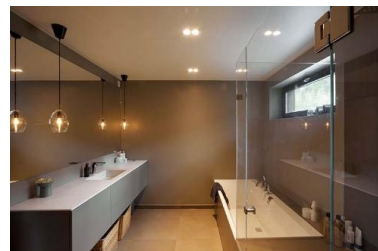

Gyro Frame 1 8W 600lm 2700K IP44 Hvit

Elnr.: 3229435

Gyro Frame lavtbyggende system-downlight er laget for moderne interiører og der du ønsker ekstra godt lys. Lyspunktene er justerbare i alle retninger hver for seg, slik at man har full fleksibilitet. Leveres i komplette enheter påmontert dimbar driver. Strålevinkel 40°, Ra>95. Dimbar til meget lavt nivå. Utsparring 82-84mm (cc 80mm). IP44, klasse II. Hvit og sort kan benyttes utendørs. Kan overdekkes av isolasjonsmatter. Gyro Frame kan også leveres i varianter med DALI - kontakt oss.