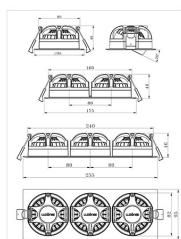

Teknisk data

Spenning (V)	230
Effekt (W)	8
Lumen/Watt (lm)	75
Lysstyrke (lm)	600
Fargetemperatur (K)	2700
Fargegjengivelse (Ra)	90
SDCM	2
Driver størrelse (mA)	450
Min. omgivelsestemperatur (°C)	-20
Max. omgivelsestemperatur (°C)	+50

Utførelse

Farge	Hvit
Materiale	Aluminium
IP klasse	44
Lyskilde	LED
Isolasjonsklasse	II
WarmDim teknologi	Nei
Dimbar	Ja
Levetid L70B50 Ta25°	120.000
Levetid L80B50 Ta25°	80.000
Integrert/ekstern driver	Ekstern
Sokkel	LED
Montering	Innfelt