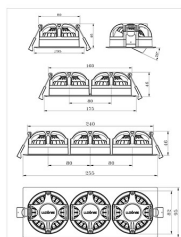

Teknisk data

Spenning (V)	230
Effekt (W)	8
Lumen/Watt (lm)	75
Lysstyrke (lm)	600
Fargetemperatur (K)	2700
Fargegjengivelse (Ra)	90
SDCM	2
Driver størrelse (mA)	450
Min. omgivelsestemperatur (°C)	-20
Max. omgivelsestemperatur (°C)	+50

Utførelse

Farge	Hvit
Materiale	Aluminium
IP klasse	44
Lyskilde	LED
Isolasjonsklasse	II
WarmDim teknologi	Nei
Dimbar	Ja
Levetid L70B50 Ta25°	120.000
Levetid L80B50 Ta25°	80.000
Integrert/ekstern driver	Ekstern
Sokkel	LED
Montering	Innfelt