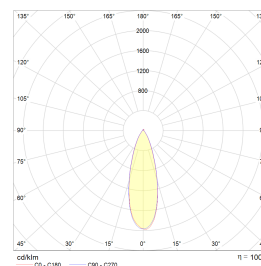

Gyro Frame 1 8W 600lm 2700K IP44 Hvit

Elnr.: 3229435

Gyro Frame lavtbyggende system-downlight er laget for moderne interiører og der du ønsker ekstra godt lys. Lyspunktene er justerbare i alle retninger hver for seg, slik at man har full fleksibilitet. Leveres i komplette enheter påmontert dimbar driver. Strålevinkel 40°, Ra>95. Dimbar til meget lavt nivå. Utsparring 82-84mm (cc 80mm). IP44, klasse II. Hvit og sort kan benyttes utendørs. Kan overdekkes av isolasjonsmatter. Gyro Frame kan også leveres i varianter med DALI - kontakt oss.

8W/600 lumen 2700K pr lyspunkt.

9W/550 lumen WarmDim pr lyspunkt. Fargetemperatur: 3000-2000K.

Teknisk data

Spenning (V)	230
Effekt (W)	8
Lumen/Watt (lm)	75
Lysstyrke (lm)	600
Fargetemperatur (K)	2700
Fargegjengivelse (Ra)	90
SDCM	2
Driver størrelse (mA)	450
Min. omgivelsestemperatur (°C)	-20
Max. omgivelsestemperatur (°C)	+50