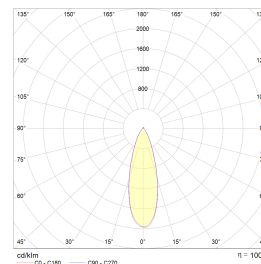

Gyro Frame 1 8W 600lm 2700K IP44 Hvit

Elnr.: 3229435

Gyro Frame lavtbyggende system-downlight er laget for moderne interiører og der du ønsker ekstra godt lys. Lyspunktene er justerbare i alle retninger hver for seg, slik at man har full fleksibilitet. Leveres i komplette enheter påmontert dimbar driver. Strålevinkel 40°, Ra>95. Dimbar til meget lavt nivå. Utsparring 82-84mm (cc 80mm). IP44, klasse II. Hvit og sort kan benyttes utendørs. Kan overdekkes av isolasjonsmatter. Gyro Frame kan også leveres i varianter med DALI - kontakt oss.

8W/600 lumen 2700K pr lyspunkt.

9W/550 lumen WarmDim pr lyspunkt. Fargetemperatur: 3000-2000K.

Teknisk data

Spenning (V)	230
Effekt (W)	8
Lumen/Watt (lm)	75
Lysstyrke (lm)	600
Fargetemperatur (K)	2700
Fargegjengivelse (Ra)	90
SDCM	2
Driver størrelse (mA)	450
Min. omgivelsestemperatur (°C)	-20
Max. omgivelsestemperatur (°C)	+50