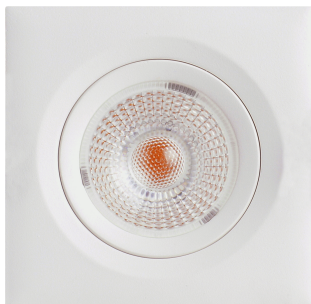

Gyro Frame 1 8W 600lm 2700K IP44 Hvit

Elnr.: 3229435

Gyro Frame lavtbyggende system-downlight er laget for moderne interiører og der du ønsker ekstra godt lys. Lyspunktene er justerbare i alle retninger hver for seg, slik at man har full fleksibilitet. Leveres i komplette enheter påmontert dimbar driver. Strålevinkel 40°, Ra>95. Dimbar til meget lavt nivå. Utsparring 82-84mm (cc 80mm). IP44, klasse II. Hvit og sort kan benyttes utendørs. Kan overdekkes av isolasjonsmatter. Gyro Frame kan også leveres i varianter med DALI - kontakt oss.

8W/600 lumen 2700K pr lyspunkt.

9W/550 lumen WarmDim pr lyspunkt. Fargetemperatur: 3000-2000K.

Teknisk data

Spenning (V)	230
Effekt (W)	8
Lumen/Watt (lm)	75
Lysstyrke (lm)	600
Fargetemperatur (K)	2700
Fargegjengivelse (Ra)	90
SDCM	2
Driver størrelse (mA)	450
Min. omgivelsestemperatur (°C)	-20
Max. omgivelsestemperatur (°C)	+50

Utførelse

Farge	Hvit
Materiale	Aluminium
IP klasse	44
Lyskilde	LED
Isolasjonsklasse	II
WarmDim teknologi	Nei
Dimbar	Ja
Levetid L70B50 Ta25°	120.000
Levetid L80B50 Ta25°	80.000
Integrert/ekstern driver	Ekstern
Sokkel	LED
Montering	Innfelt

Gyro Frame 1 8W 600lm 2700K IP44 Hvit

Elnr.: 3229435

Avdekningsmateriale	Strukturert plast
Dimmetype	Fasesnitt/Faseavsnitt
Optikk	Linse
Brannklasse D	Nei
DALI	Nei
Hurtigkobling	Nei
Kan monteres i isolasjon	Ja
Antall poler	3
Utforming	Firkantet
Integrert sensor	Nei
Antall lyskilder	1
Lysfordeling	Mediumstrålende 20-40gr
Utstrålingsvinkel (°)	40
Type	Gyro Frame
Tilt (°)	25
Produktfamilie	Gyro
Bruksområde	Trapp og korridor, Bad og våtrom, Hotell og næri