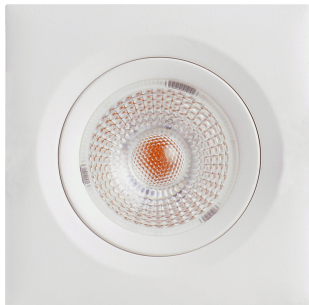

Gyro Frame 1 8W 600lm 2700K IP44 Hvit

Elnr.: 3229435

Gyro Frame lavtbyggende system-downlight er laget for moderne interiører og der du ønsker ekstra godt lys. Lyspunktene er justerbare i alle retninger hver for seg, slik at man har full fleksibilitet. Leveres i komplette enheter påmontert dimbar driver. Strålevinkel 40°, Ra>95. Dimbar til meget lavt nivå. Utsparring 82-84mm (cc 80mm). IP44, klasse II. Hvit og sort kan benyttes utendørs. Kan overdekkes av isolasjonsmatter. Gyro Frame kan også leveres i varianter med DALI - kontakt oss.

8W/600 lumen 2700K pr lyspunkt.

9W/550 lumen WarmDim pr lyspunkt. Fargetemperatur: 3000-2000K.

Teknisk data

Spenning (V)	230
Effekt (W)	8
Lumen/Watt (lm)	75
Lysstyrke (lm)	600
Fargetemperatur (K)	2700
Fargegjengivelse (Ra)	90
SDCM	2
Driver størrelse (mA)	450
Min. omgivelsestemperatur (°C)	-20
Max. omgivelsestemperatur (°C)	+50

Utførelse

Farge	Hvit
Materiale	Aluminium
IP klasse	44
Lyskilde	LED
Isolasjonsklasse	II
WarmDim teknologi	Nei
Dimbar	Ja
Levetid L70B50 Ta25°	120.000
Levetid L80B50 Ta25°	80.000
Integrert/ekstern driver	Ekstern
Sokkel	LED
Montering	Innfelt

Gyro Frame 1 8W 600lm 2700K IP44 Hvit

Elnr.: 3229435

Avdekningsmateriale	Strukturert plast
Dimmetype	Fasesnitt/Faseavsnitt
Optikk	Linse
Brannklasse D	Nei
DALI	Nei
Hurtigkobling	Nei
Kan monteres i isolasjon	Ja
Antall poler	3
Utforming	Firkantet
Integrert sensor	Nei
Antall lyskilder	1
Lysfordeling	Mediumstrålede 20-40gr
Utstrålingsvinkel (°)	40
Type	Gyro Frame
Tilt (°)	25
Produktfamilie	Gyro
Bruksområde	Trapp og korridor, Bad og våtrom, Hotell og næri