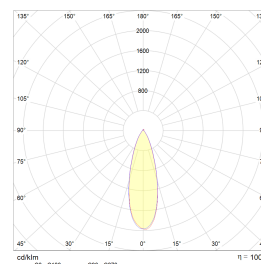

8W/600 lumen 2700K pr lyspunkt.

9W/550 lumen WarmDim pr lyspunkt. Fargetemperatur: 3000-2000K.

Teknisk data

Spenning (V)	230
Effekt (W)	2x8
Lumen/Watt (lm)	75
Lysstyrke (lm)	1200
Fargetemperatur (K)	2700
Fargegjengivelse (Ra)	90
SDCM	2
Driver størrelse (mA)	450
Min. omgivelsestemperatur (°C)	-20
Max. omgivelsestemperatur (°C)	+50