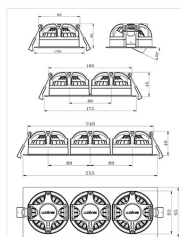

Teknisk data

Spenning (V)	230
Effekt (W)	2x8
Lumen/Watt (lm)	75
Lysstyrke (lm)	1200
Fargetemperatur (K)	2700
Fargegjengivelse (Ra)	90
SDCM	2
Driver størrelse (mA)	450
Min. omgivelsestemperatur (°C)	-20
Max. omgivelsestemperatur (°C)	+50

Utførelse

Farge	Hvit
Materiale	Aluminium
IP klasse	44
Lyskilde	LED
Isolasjonsklasse	II
WarmDim teknologi	Nei
Dimbar	Ja
Levetid L70B50 Ta25°	120.000
Levetid L80B50 Ta25°	80.000
Integrert/ekstern driver	Ekstern
Sokkel	LED
Montering	Innfelt