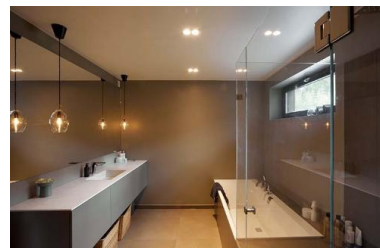

Gyro Frame 2x8W 1200lm 2700K IP44 Hvit

Elnr.: 3229436

LUZENSE® Unilamp®

Gyro Frame lavtbyggende system-downlight er laget for moderne interiører og der du ønsker ekstra godt lys. Lyspunktene er justerbare i alle retninger hver for seg, slik at man har full fleksibilitet. Leveres i komplette enheter påmontert dimbar driver. Strålevinkel 40°, Ra>95. Dimbar til meget lavt nivå. Utsparring 82-84mm (cc 80mm). IP44, klasse II. Hvit og sort kan benyttes utendørs. Kan overdekkes av isolasjonsmatter. Gyro Frame kan også leveres i varianter med DALI - kontakt oss.