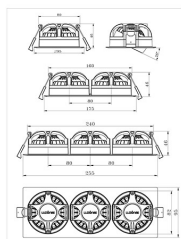

Teknisk data

Spenning (V)	230
Effekt (W)	3x8
Lumen/Watt (lm)	75
Lysstyrke (lm)	1800
Fargetemperatur (K)	2700
Fargegjengivelse (Ra)	90
SDCM	2
Driver størrelse (mA)	450
Min. omgivelsestemperatur (°C)	-20
Max. omgivelsestemperatur (°C)	+50

Utførelse

Farge	Hvit
Materiale	Aluminium
IP klasse	44
Lyskilde	LED
Isolasjonsklasse	II
WarmDim teknologi	Nei
Dimbar	Ja
Levetid L70B50 Ta25°	120.000
Levetid L80B50 Ta25°	80.000
Integrert/ekstern driver	Ekstern
Sokkel	LED
Montering	Innfelt