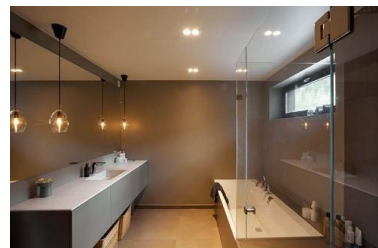

Gyro Frame 3x8W 1800lm 2700K IP44 Hvit

Elnr.: 3229437

Gyro Frame lavtbyggende system-downlight er laget for moderne interiører og der du ønsker ekstra godt lys. Lyspunktene er justerbare i alle retninger hver for seg, slik at man har full fleksibilitet. Leveres i komplette enheter påmontert dimbar driver. Strålevinkel 40°, Ra>95. Dimbar til meget lavt nivå. Utsparring 82-84mm (cc 80mm). IP44, klasse II. Hvit og sort kan benyttes utendørs. Kan overdekkes av isolasjonsmatter. Gyro Frame kan også leveres i varianter med DALI - kontakt oss.