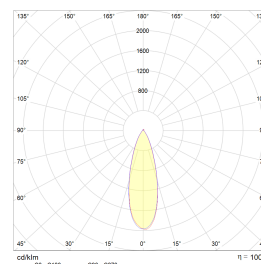

Gyro Frame 3x8W 1800lm 2700K IP44 Hvit

Elnr.: 3229437

Gyro Frame lavtbyggende system-downlight er laget for moderne interiører og der du ønsker ekstra godt lys. Lyspunktene er justerbare i alle retninger hver for seg, slik at man har full fleksibilitet. Leveres i komplette enheter påmontert dimbar driver. Strålevinkel 40°, Ra>95. Dimbar til meget lavt nivå. Utsparring 82-84mm (cc 80mm). IP44, klasse II. Hvit og sort kan benyttes utendørs. Kan overdekkes av isolasjonsmatter. Gyro Frame kan også leveres i varianter med DALI - kontakt oss.

8W/600 lumen 2700K pr lyspunkt.

9W/550 lumen WarmDim pr lyspunkt. Fargetemperatur: 3000-2000K.

Teknisk data

Spenning (V)	230
Effekt (W)	3x8
Lumen/Watt (lm)	75
Lysstyrke (lm)	1800
Fargetemperatur (K)	2700
Fargegjengivelse (Ra)	90
SDCM	2
Driver størrelse (mA)	450
Min. omgivelsestemperatur (°C)	-20
Max. omgivelsestemperatur (°C)	+50