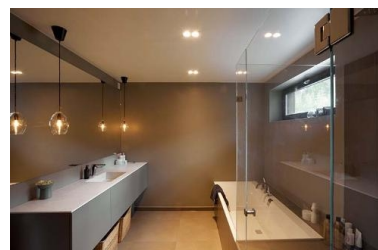

Gyro Frame 3x8W 1800lm 2700K IP44 Hvit

Elnr.: 3229437

Gyro Frame lavtbyggende system-downlight er laget for moderne interiører og der du ønsker ekstra godt lys. Lyspunktene er justerbare i alle retninger hver for seg, slik at man har full fleksibilitet. Leveres i komplette enheter påmontert dimbar driver. Strålevinkel 40°, Ra>95. Dimbar til meget lavt nivå. Utsparring 82-84mm (cc 80mm). IP44, klasse II. Hvit og sort kan benyttes utendørs. Kan overdekkes av isolasjonsmatter. Gyro Frame kan også leveres i varianter med DALI - kontakt oss.