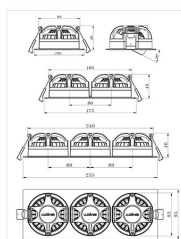

Teknisk data

Spenning (V)	230
Effekt (W)	3x8
Lumen/Watt (lm)	75
Lysstyrke (lm)	1800
Fargetemperatur (K)	2700
Fargegjengivelse (Ra)	90
SDCM	2
Driver størrelse (mA)	450
Min. omgivelsestemperatur (°C)	-20
Max. omgivelsestemperatur (°C)	+50

Utførelse

Farge	Hvit
Materiale	Aluminium
IP klasse	44
Lyskilde	LED
Isolasjonsklasse	II
WarmDim teknologi	Nei
Dimbar	Ja
Levetid L70B50 Ta25°	120.000
Levetid L80B50 Ta25°	80.000
Integrert/ekstern driver	Ekstern
Sokkel	LED
Montering	Innfelt