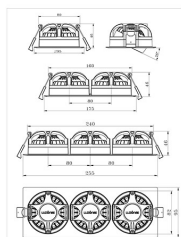

Teknisk data

Spenning (V)	230
Effekt (W)	8
Lumen/Watt (lm)	75
Lysstyrke (lm)	600
Fargetemperatur (K)	2700
Fargegjengivelse (Ra)	90
SDCM	2
Driver størrelse (mA)	450
Min. omgivelsestemperatur (°C)	-20
Max. omgivelsestemperatur (°C)	+50

Utførelse

Farge	Børstet stål
Materiale	Aluminium
IP klasse	44
Lyskilde	LED
Isolasjonsklasse	II
WarmDim teknologi	Nei
Dimbar	Ja
Levetid L70B50 Ta25°	120.000
Levetid L80B50 Ta25°	80.000
Integrert/ekstern driver	Ekstern
Sokkel	LED
Montering	Innfelt