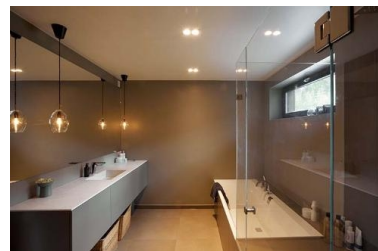

# Gyro Frame 1 8W 600lm 2700K IP44 Br.stå

Elnr.: 3229438

Gyro Frame lavtbyggende system-downlight er laget for moderne interiører og der du ønsker ekstra godt lys. Lyspunktene er justerbare i alle retninger hver for seg, slik at man har full fleksibilitet. Leveres i komplette enheter påmontert dimbar driver. Strålevinkel 40°, Ra>95. Dimbar til meget lavt nivå. Utsparring 82-84mm (cc 80mm). IP44, klasse II.