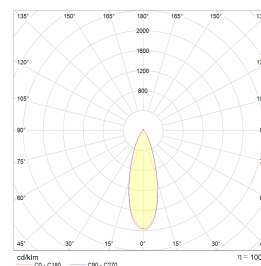

# Gyro Frame 1 8W 600lm 2700K IP44 Br.stå

Elnr.: 3229438

Gyro Frame lavtbyggende system-downlight er laget for moderne interiører og der du ønsker ekstra godt lys. Lyspunktene er justerbare i alle retninger hver for seg, slik at man har full fleksibilitet. Leveres i komplette enheter påmontert dimbar driver. Strålevinkel 40°, Ra>95. Dimbar til meget lavt nivå. Utsparring 82-84mm (cc 80mm). IP44, klasse II.

## Teknisk data

Spenning (V)	230
Effekt (W)	8
Lumen/Watt (lm)	75
Lysstyrke (lm)	600
Fargetemperatur (K)	2700
Fargegjengivelse (Ra)	90
SDCM	2
Driver størrelse (mA)	450
Min. omgivelsestemperatur (°C)	-20
Max. omgivelsestemperatur (°C)	+50

## Dimensjoner

Lengde (mm)	95
Høyde (mm)	46
Bredde (mm)	95
Diameter (mm)	-
Hulldiameter (mm)	82-84