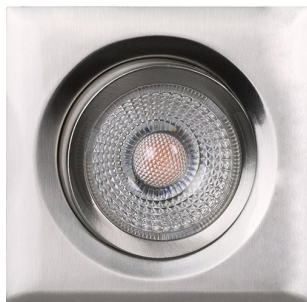

# Gyro Frame 1 8W 600lm 2700K IP44 Br.stå

Elnr.: 3229438

Gyro Frame lavtbyggende system-downlight er laget for moderne interiører og der du ønsker ekstra godt lys. Lyspunktene er justerbare i alle retninger hver for seg, slik at man har full fleksibilitet. Leveres i komplette enheter påmontert dimbar driver. Strålevinkel 40°, Ra>95. Dimbar til meget lavt nivå. Utsparring 82-84mm (cc 80mm). IP44, klasse II.

Hvit og sort kan benyttes utendørs. Kan overdekkes av isolasjonsmatter. Gyro Frame kan også leveres i varianter med DALI - kontakt oss.

8W/600 lumen 2700K pr lyspunkt.

9W/550 lumen WarmDim pr lyspunkt. Fargetemperatur: 3000-2000K..

## Utførelse

Farge	Børstet stål
Materiale	Aluminium
IP klasse	44
Lyskilde	LED
Isolasjonsklasse	II
WarmDim teknologi	Nei
Dimbar	Ja
Levetid L70B50 Ta25°	120.000
Levetid L80B50 Ta25°	80.000
Integrert/ekstern driver	Ekstern
Sokkel	LED
Montering	Innfelt

# Gyro Frame 1 8W 600lm 2700K IP44 Br.stå

Elnr.: 3229438

Avdekningsmateriale	Strukturert plast
Dimmetype	Fasesnitt/Faseavsnitt
Optikk	Linse
Brannklasse D	Nei
DALI	Nei
Hurtigkobling	Nei
Kan monteres i isolasjon	Ja
Antall poler	3
Utforming	Firkantet
Integrert sensor	Nei
Antall lyskilder	1
Lysfordeling	Mediumstrående 20-40gr
Utstrålingsvinkel (°)	40
Type	Gyro Frame
Tilt (°)	25
Produktfamilie	Gyro
Bruksområde	Trapp og korridor, Bad og våtrom, Hotell og næri