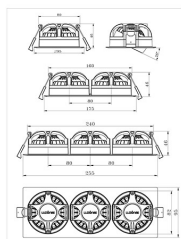

Teknisk data

Spenning (V)	230
Effekt (W)	2x8
Lumen/Watt (lm)	75
Lysstyrke (lm)	1200
Fargetemperatur (K)	2700
Fargegjengivelse (Ra)	90
SDCM	2
Driver størrelse (mA)	450
Min. omgivelsestemperatur (°C)	-20
Max. omgivelsestemperatur (°C)	+50

Utførelse

Farge	Børstet stål
Materiale	Aluminium
IP klasse	44
Lyskilde	LED
Isolasjonsklasse	II
WarmDim teknologi	Nei
Dimbar	Ja
Levetid L70B50 Ta25°	120.000
Levetid L80B50 Ta25°	80.000
Integrert/ekstern driver	Ekstern
Sokkel	LED
Montering	Innfelt