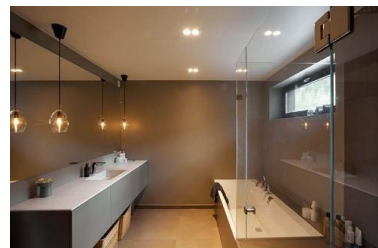

Gyro Frame 2x8W 1200lm 2700K IP44 Br.s

Elnr.: 3229439

Gyro Frame lavtbyggende system-downlight er laget for moderne interiører og der du ønsker ekstra godt lys. Lyspunktene er justerbare i alle retninger hver for seg, slik at man har full fleksibilitet. Leveres i komplette enheter påmontert dimbar driver. Strålevinkel 40°, Ra>95. Dimbar til meget lavt nivå. Utsparring 82-84mm (cc 80mm). IP44, klasse II. Hvit og sort kan benyttes utendørs. Kan overdekkes av isolasjonsmatter. Gyro Frame kan også leveres i varianter med DALI - kontakt oss.