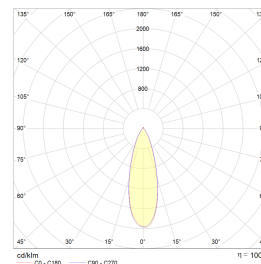

Gyro Frame 2x8W 1200lm 2700K IP44 Br.s

Elnr.: 3229439

Gyro Frame lavtbyggende system-downlight er laget for moderne interiører og der du ønsker ekstra godt lys. Lyspunktene er justerbare i alle retninger hver for seg, slik at man har full fleksibilitet. Leveres i komplette enheter påmontert dimbar driver. Strålevinkel 40°, Ra>95. Dimbar til meget lavt nivå. Utsparring 82-84mm (cc 80mm). IP44, klasse II. Hvit og sort kan benyttes utendørs. Kan overdekkes av isolasjonsmatter. Gyro Frame kan også leveres i varianter med DALI - kontakt oss.

8W/600 lumen 2700K pr lyspunkt.

9W/550 lumen WarmDim pr lyspunkt. Fargetemperatur: 3000-2000K.

Teknisk data

Spenning (V)	230
Effekt (W)	2x8
Lumen/Watt (lm)	75
Lysstyrke (lm)	1200
Fargetemperatur (K)	2700
Fargegjengivelse (Ra)	90
SDCM	2
Driver størrelse (mA)	450
Min. omgivelsestemperatur (°C)	-20
Max. omgivelsestemperatur (°C)	+50