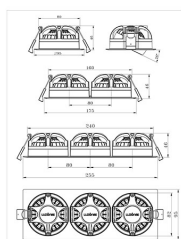

Teknisk data

Spenning (V)	230
Effekt (W)	8
Lumen/Watt (lm)	75
Lysstyrke (lm)	600
Fargetemperatur (K)	2700
Fargegjengivelse (Ra)	90
SDCM	2
Driver størrelse (mA)	450
Min. omgivelsestemperatur (°C)	-20
Max. omgivelsestemperatur (°C)	+50

Utførelse

Farge	Sort
Materiale	Aluminium
IP klasse	44
Lyskilde	LED
Isolasjonsklasse	II
WarmDim teknologi	Nei
Dimbar	Ja
Levetid L70B50 Ta25°	120.000
Levetid L80B50 Ta25°	80.000
Integrert/ekstern driver	Ekstern
Sokkel	LED
Montering	Innfelt