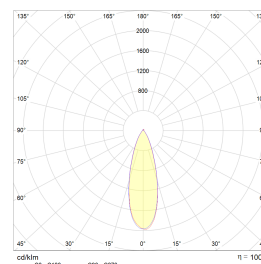

Gyro Frame 1 8W 600lm 2700K IP44 Sort

Elnr.: 3229441

Gyro Frame lavtbyggende system-downlight er laget for moderne interiører og der du ønsker ekstra godt lys. Lyspunktene er justerbare i alle retninger hver for seg, slik at man har full fleksibilitet. Leveres i komplette enheter påmontert dimbar driver. Strålevinkel 40°, Ra>95. Dimbar til meget lavt nivå. Utsparring 82-84mm (cc 80mm). IP44, klasse II. Hvit og sort kan benyttes utendørs. Kan overdekkes av isolasjonsmatter. Gyro Frame kan også leveres i varianter med DALI - kontakt oss.

8W/600 lumen 2700K pr lyspunkt.

9W/550 lumen WarmDim pr lyspunkt. Fargetemperatur: 3000-2000K.

Teknisk data

Spenning (V)	230
Effekt (W)	8
Lumen/Watt (lm)	75
Lysstyrke (lm)	600
Fargetemperatur (K)	2700
Fargegjengivelse (Ra)	90
SDCM	2
Driver størrelse (mA)	450
Min. omgivelsestemperatur (°C)	-20
Max. omgivelsestemperatur (°C)	+50