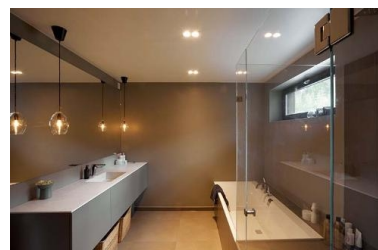

Gyro Frame 1 8W 600lm 2700K IP44 Sort

Elnr.: 3229441

Gyro Frame lavtbyggende system-downlight er laget for moderne interiører og der du ønsker ekstra godt lys. Lyspunktene er justerbare i alle retninger hver for seg, slik at man har full fleksibilitet. Leveres i komplette enheter påmontert dimbar driver. Strålevinkel 40°, Ra>95. Dimbar til meget lavt nivå. Utsparring 82-84mm (cc 80mm). IP44, klasse II. Hvit og sort kan benyttes utendørs. Kan overdekkes av isolasjonsmatter. Gyro Frame kan også leveres i varianter med DALI - kontakt oss.