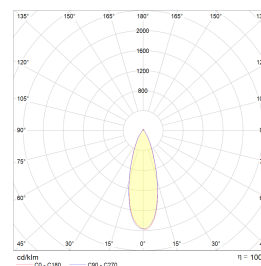

Gyro Frame 1 8W 600lm 2700K IP44 Sort

Elnr.: 3229441

Gyro Frame lavtbyggende system-downlight er laget for moderne interiører og der du ønsker ekstra godt lys. Lyspunktene er justerbare i alle retninger hver for seg, slik at man har full fleksibilitet. Leveres i komplette enheter påmontert dimbar driver. Strålevinkel 40°, Ra>95. Dimbar til meget lavt nivå. Utsparring 82-84mm (cc 80mm). IP44, klasse II. Hvit og sort kan benyttes utendørs. Kan overdekkes av isolasjonsmatter. Gyro Frame kan også leveres i varianter med DALI - kontakt oss.

8W/600 lumen 2700K pr lyspunkt.

9W/550 lumen WarmDim pr lyspunkt. Fargetemperatur: 3000-2000K.

Teknisk data

Spenning (V)	230
Effekt (W)	8
Lumen/Watt (lm)	75
Lysstyrke (lm)	600
Fargetemperatur (K)	2700
Fargegjengivelse (Ra)	90
SDCM	2
Driver størrelse (mA)	450
Min. omgivelsestemperatur (°C)	-20
Max. omgivelsestemperatur (°C)	+50