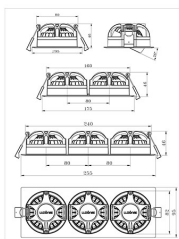

Teknisk data

Spenning (V)	230
Effekt (W)	2x8
Lumen/Watt (lm)	75
Lysstyrke (lm)	1200
Fargetemperatur (K)	2700
Fargegjengivelse (Ra)	90
SDCM	2
Driver størrelse (mA)	450
Min. omgivelsestemperatur (°C)	-20
Max. omgivelsestemperatur (°C)	+50

Utførelse

Farge	Sort
Materiale	Aluminium
IP klasse	44
Lyskilde	LED
Isolasjonsklasse	II
WarmDim teknologi	Nei
Dimbar	Ja
Levetid L70B50 Ta25°	120.000
Levetid L80B50 Ta25°	80.000
Integrert/ekstern driver	Ekstern
Sokkel	LED
Montering	Innfelt