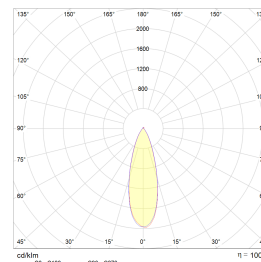

8W/600 lumen 2700K pr lyspunkt.

9W/550 lumen WarmDim pr lyspunkt. Fargetemperatur: 3000-2000K.

## Teknisk data

Spenning (V)	230
Effekt (W)	2x8
Lumen/Watt (lm)	75
Lysstyrke (lm)	1200
Fargetemperatur (K)	2700
Fargegjengivelse (Ra)	90
SDCM	2
Driver størrelse (mA)	450
Min. omgivelsestemperatur (°C)	-20
Max. omgivelsestemperatur (°C)	+50

## Dimensjoner

Lengde (mm)	175
Høyde (mm)	46
Bredde (mm)	95
Diameter (mm)	-
Hulldiameter (mm)	2x82-84