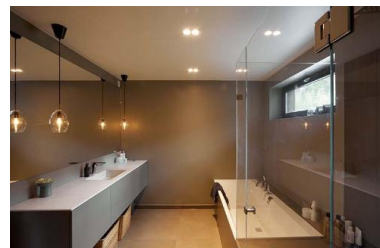

# Gyro Frame 2x8W 1200lm 2700K IP44 Sort

Elnr.: 3229442

LUZENSE® Unilamp®

Gyro Frame lavtbyggende system-downlight er laget for moderne interiører og der du ønsker ekstra godt lys. Lyspunktene er justerbare i alle retninger hver for seg, slik at man har full fleksibilitet. Leveres i komplette enheter påmontert dimbar driver. Strålevinkel 40°, Ra>95. Dimbar til meget lavt nivå. Utsparring 82-84mm (cc 80mm). IP44, klasse II. Hvit og sort kan benyttes utendørs. Kan overdekkes av isolasjonsmatter. Gyro Frame kan også leveres i varianter med DALI - kontakt oss.