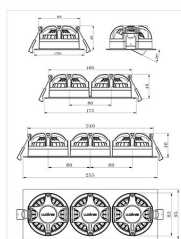

Teknisk data

Spenning (V)	230
Effekt (W)	3x8
Lumen/Watt (lm)	75
Lysstyrke (lm)	1800
Fargetemperatur (K)	2700
Fargegjengivelse (Ra)	90
SDCM	2
Driver størrelse (mA)	450
Min. omgivelsestemperatur (°C)	-20
Max. omgivelsestemperatur (°C)	+50

Utførelse

Farge	Sort
Materiale	Aluminium
IP klasse	44
Lyskilde	LED
Isolasjonsklasse	II
WarmDim teknologi	Nei
Dimbar	Ja
Levetid L70B50 Ta25°	120.000
Levetid L80B50 Ta25°	80.000
Integrert/ekstern driver	Ekstern
Sokkel	LED
Montering	Innfelt