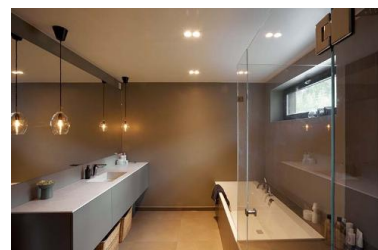

# Gyro Frame 3x8W 1800lm 2700K IP44 Sort

Elnr.: 3229443

Gyro Frame lavtbyggende system-downlight er laget for moderne interiører og der du ønsker ekstra godt lys. Lyspunktene er justerbare i alle retninger hver for seg, slik at man har full fleksibilitet. Leveres i komplette enheter påmontert dimbar driver. Strålevinkel 40°, Ra>95. Dimbar til meget lavt nivå. Utsparring 82-84mm (cc 80mm). IP44, klasse II. Hvit og sort kan benyttes utendørs. Kan overdekkes av isolasjonsmatter. Gyro Frame kan også leveres i varianter med DALI - kontakt oss.