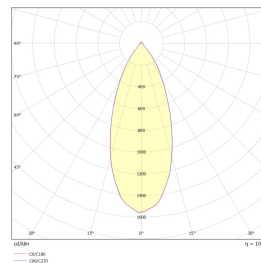

## Teknisk data

Spenning (V)	230
Effekt (W)	3x6
Lumen/Watt (lm)	58
Lysstyrke (lm)	350
Fargetemperatur (K)	3000-2200
Fargegjengivelse (Ra)	90
SDCM	3
Min. omgivelsestemperatur (°C)	-20
Max. omgivelsestemperatur (°C)	+40

## Dimensjoner

Høyde (mm)	160
Diameter (mm)	255