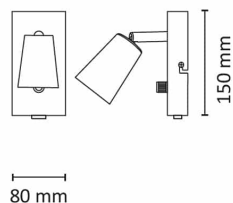

Leveres komplett med Prisma+ 6W GU10 WarmDim LED-lyskilde og påmontert 2 meter ledning med europlugg. Klasse I, IP20

Teknisk data

Spenning (V)	230
Effekt (W)	6
Lumen/Watt (lm)	58
Lysstyrke (lm)	350
Fargetemperatur (K)	3000-2200
Fargegjengivelse (Ra)	90
SDCM	3
Min. omgivelsestemperatur (°C)	-20
Max. omgivelsestemperatur (°C)	+50

Utførelse

Farge	Hvit
Materiale	Aluminium
IP klasse	20
Lyskilde	LED
Isolasjonsklasse	I
Dimbar	Ja
Levetid L70B50 Ta25°	50.000
Levetid L80B50 Ta25°	33.000
Integrert/ekstern driver	Integrert
Sokkel	GU10
Montering	Utenpåliggende
Dimmetype	Fasesnitt/Faseavsnitt
Optikk	Linse
Brannklasse D	Nei
DALI	Nei
Hurtigkobling	Nei
Kan monteres i isolasjon	Nei

Kony Vegg 6W 350lm WarmDim GU10 Hvi

Elnr.: 3229470

Antall poler	2
Utforming	Rektangulær
Antall lyskilder	1
Lysfordeling	Mediumstrålende 20-40gr
Utstrålingsvinkel (°)	40
Type	Uten USB
Tilt (°)	90
Produktfamilie	Kony
Bruksområde	Hotell og næring, Interiør/Innendørs

Dimensjoner

Høyde (mm)	150
Bredde (mm)	80

Tilbehør

Vedlikehold

Produktet rengjøres ved å tørke over med en fuktig microfiberklut. Evt. vann/såperester fjernes med en ren microfiberklut.

Retur / Deponi

Produktet er å betrakte som spesialavfall og skal leveres til godkjent avfallsdeponi. Leverandøren har avtale med returselskapet Renas AS.