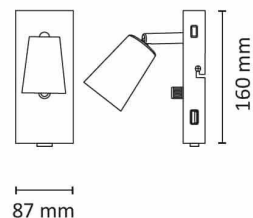

Med USB

Kony veggglampe i presstøpt aluminium med justerbar spotlight for innendørs montering. Dimbar med integrert dimmer fra 3000K full styrke til 2200K dempet.

Leveres komplett med Prisma+ 6W GU10 WarmDim LED-lyskilde og påmontert 2 meter ledning med europlugg. Klasse I, IP20