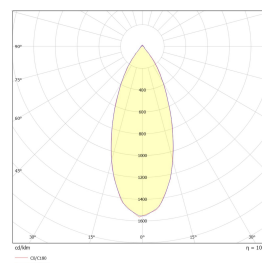

Leveres komplett med Prisma+ 6W GU10 WarmDim LED-lyskilde og påmontert 2 meter ledning med europlugg. Klasse I, IP20

Teknisk data

Spenning (V)	230
Effekt (W)	6
Lumen/Watt (lm)	58
Lysstyrke (lm)	350
Fargetemperatur (K)	3000-2200
Fargegjengivelse (Ra)	90
SDCM	3
Min. omgivelsestemperatur (°C)	-20
Max. omgivelsestemperatur (°C)	+50