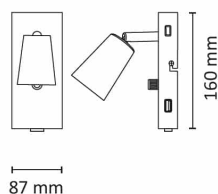

Leveres komplett med Prisma+ 6W GU10 WarmDim LED-lyskilde og påmontert 2 meter ledning med europlugg. USB-versjon har innebygget USB-lader for enkel lading av mobil og nettbrett ved sengekanten eller skrivebordet. Klasse I, IP20

USB-spesifikasjoner:

Qualcomm 3.0 Quick

Charge selvtilpassing. 5V-3A, 8V-3A, 12V-2A.

Kompatibel med Apple 2.4A utstyr.

Med USB

Teknisk data

Spenning (V)	230
Effekt (W)	6
Lumen/Watt (lm)	58
Lysstyrke (lm)	350
Fargetemperatur (K)	3000-2200
Fargegjengivelse (Ra)	90
SDCM	3
Min. omgivelsestemperatur (°C)	-20
Max. omgivelsestemperatur (°C)	+40

Dimensjoner

Høyde (mm)	160
Bredde (mm)	87

Tilbehør

Vedlikehold

Produktet rengjøres ved å tørke over med en fuktig microfiberklut. Evt. vann/såperester fjernes med en ren microfiberklut.

Retur / Deponi

Produktet er å betrakte som spesialavfall og skal leveres til godkjent avfallsdeponi. Leverandøren har avtale med returselskapet Renas AS.