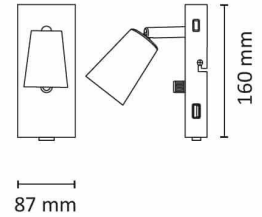

Med USB

Kony veggglampe i presstøpt aluminium med justerbar spotlight for innendørs montering. Dimbar med integrert dimmer fra 3000K full styrke til 2200K dempet.

Leveres komplett med Prisma+ 6W GU10 WarmDim LED-lyskilde og påmontert 2 meter ledning med europlugg. USB-versjon har innebygget USB-lader for enkel lading av mobil og nettbrett ved sengekanten eller skrivebordet. Klasse I, IP20

USB-spesifikasjoner:

Qualcomm 3.0 Quick

Charge selvtilpassing. 5V-3A, 8V-3A, 12V-2A.

Kompatibel med Apple 2.4A utstyr.