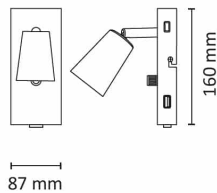

Leveres komplett med Prisma+ 6W GU10 WarmDim LED-lyskilde og påmontert 2 meter ledning med europlugg. USB-versjon har innebygget USB-lader for enkel lading av mobil og nettbrett ved sengekanten eller skrivebordet. Klasse I, IP20

USB-spesifikasjoner:

Qualcomm 3.0 Quick

Charge selvtilpassing. 5V-3A, 8V-3A, 12V-2A.

Kompatibel med Apple 2.4A utstyr.

Med USB

Teknisk data

Spenning (V)	230
Effekt (W)	6
Lumen/Watt (lm)	58
Lysstyrke (lm)	350
Fargetemperatur (K)	3000-2200
Fargegjengivelse (Ra)	90
SDCM	3
Min. omgivelsestemperatur (°C)	-20
Max. omgivelsestemperatur (°C)	+40

Dimensjoner

Høyde (mm)	160
Bredde (mm)	87
Nettvekt (g)	573

Tilbehør

Vedlikehold

Produktet rengjøres ved å tørke over med en fuktig microfiberklut. Evt. vann/såperester fjernes med en ren microfiberklut.

Retur / Deponi