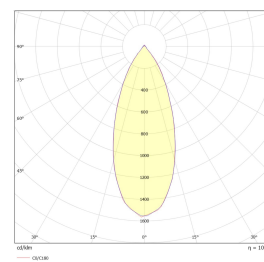

USB-spesifikasjoner:

Qualcomm 3.0 Quick

Charge selvtilpassing. 5V-3A, 8V-3A, 12V-2A.

Kompatibel med Apple 2.4A utstyr.

Med USB

Teknisk data

Spenning (V)	230
Effekt (W)	6
Lumen/Watt (lm)	58
Lysstyrke (lm)	350
Fargetemperatur (K)	3000-2200
Fargegjengivelse (Ra)	90
SDCM	3
Min. omgivelsestemperatur (°C)	-20
Max. omgivelsestemperatur (°C)	+40