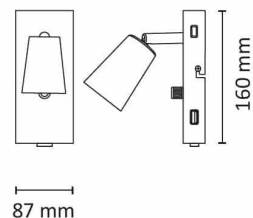

Med USB

Kony veggglampe i presstøpt aluminium med justerbar spotlight for innendørs montering. Dimbar med integrert dimmer fra 3000K full styrke til 2200K dempet.

Leveres komplett med Prisma+ 6W GU10 WarmDim LED-lyskilde og påmontert 2 meter ledning med europlugg. USB-versjon har innebygget USB-lader for enkel lading av mobil og nettbrett ved sengekanten eller skrivebordet. Klasse I, IP20

USB-spesifikasjoner:

Qualcomm 3.0 Quick

Charge selvtilpassing. 5V-3A, 8V-3A, 12V-2A.

Kompatibel med Apple 2.4A utstyr.