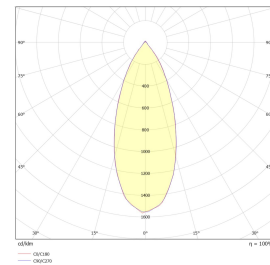

USB-spesifikasjoner:

Qualcomm 3.0 Quick

Charge selvtilpassing. 5V-3A, 8V-3A, 12V-2A.

Kompatibel med Apple 2.4A utstyr.

Med USB

Teknisk data

Spenning (V)	230
Effekt (W)	6
Lumen/Watt (lm)	58
Lysstyrke (lm)	350
Fargetemperatur (K)	3000-2200
Fargegjengivelse (Ra)	90
SDCM	3
Min. omgivelsestemperatur (°C)	-20
Max. omgivelsestemperatur (°C)	+40